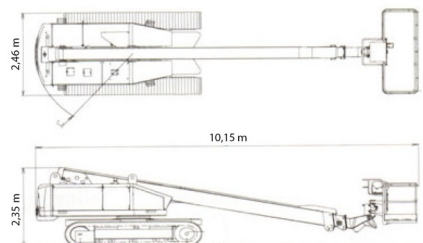

CHARIOT TELESCOPIQUE

MHT10135 AIRCO

Chariots élévateurs et Manuscopic

MHT10135 AIRCO

Prix par jour	€ 500
2 à 4 jours	€ 500 /jour
Prix par semaine	€ 1730
A partir de 4 semaines	€ 1300 /semaine

Capacité de levage	13500 kg
Roues motrices/direction	4x4x4
Hauteur de levage	10000 mm
Longueur	7,35 m
Largeur	2,54 m
Hauteur	2,99 m
Poids	19900 kg

Moteur Diesel

Avec climatiseur, dépl. latéral, positionneur et tablier porte-fourches large 2,50 m.

Consultez la fiche technique sur notre site www.dumarent.be

Si vous avez des questions concernant cette machine ou des accessoires, vous pouvez toujours nous appeler au +32(0)56 222 111 ou nous envoyer un e-mail.