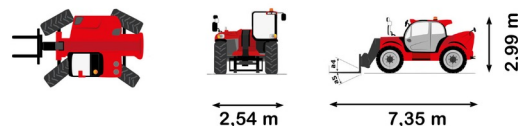

CHARIOT TELESCOPIQUE

MHT10135 AIRCO

Chariots élévateurs et Manuscopic

» MHT10135 AIRCO

Capacité de levage	13500 kg
Roues motrices/direction	4x4x4
Hauteur de levage	10000 mm
Longueur	7,35 m
Largeur	2,54 m
Hauteur	2,99 m
Poids	19900 kg

Moteur Diesel

Avec climatiseur, dépl. latéral, positionneur et tablier porte-fourches large 2,50 m.

Consultez la fiche technique sur notre site www.dumarent.be

Si vous avez des questions concernant cette machine ou des accessoires, vous pouvez toujours nous appeler au +32(0)56 222 111 ou nous envoyer un e-mail.