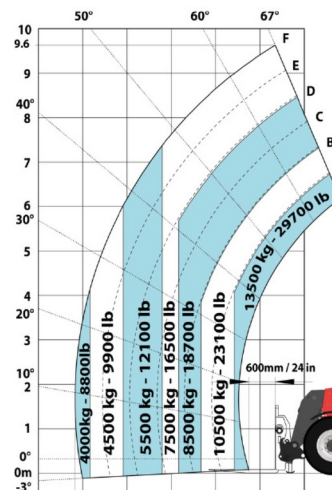

CHARIOT TELESCOPIQUE

MHT10135 AIRCO

Chariots élévateurs et Manuscopic

» MHT10135 AIRCO

Capacité de levage	13500 kg
Roues motrices/direction	4x4x4
Hauteur de levage	10000 mm
Longueur	7,35 m
Largeur	2,54 m
Hauteur	2,99 m
Poids	19900 kg

Moteur Diesel

Avec climatiseur, dépl. latéral, positionneur et tablier porte-fourches large 2,50 m.

Consultez la fiche technique sur notre site www.dumarent.be

Si vous avez des questions concernant cette machine ou des accessoires, vous pouvez toujours nous appeler au +32(0)56 222 111 ou nous envoyer un e-mail.