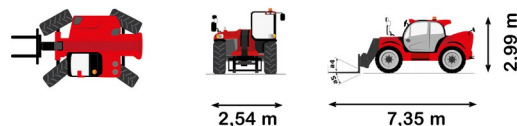

CHARIOT TELESCOPIQUE

MHT10135 AIRCO

Chariots élévateurs et Manuscopic

MHT10135 AIRCO

Prix par jour	€ 500
2 à 4 jours	€ 500 /jour
Prix par semaine	€ 1730
A partir de 4 semaines	€ 1300 /semaine

Capacité de levage	13500 kg
Roues motrices/direction	4x4x4
Hauteur de levage	10000 mm
Longueur	7,35 m
Largeur	2,54 m
Hauteur	2,99 m
Poids	19900 kg

Moteur Diesel

Avec climatiseur, dépl. latéral, positionneur et tablier porte-fourches large 2,50 m.

Consultez la fiche technique sur notre site www.dumarent.be

Si vous avez des questions concernant cette machine ou des accessoires, vous pouvez toujours nous appeler au +32(0)56 222 111 ou nous envoyer un e-mail.