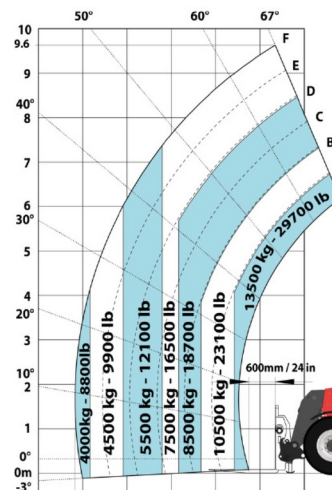

CHARIOT TELESCOPIQUE

MHT10135 AIRCO

Chariots élévateurs et Manuscopic

MHT10135 AIRCO

Prix par jour	€ 500
2 à 4 jours	€ 500 /jour
Prix par semaine	€ 1730
A partir de 4 semaines	€ 1300 /semaine

Capacité de levage	13500 kg
Roues motrices/direction	4x4x4
Hauteur de levage	10000 mm
Longueur	7,35 m
Largeur	2,54 m
Hauteur	2,99 m
Poids	19900 kg

Moteur Diesel

Avec climatiseur, dépl. latéral, positionneur et tablier porte-fourches large 2,50 m.

Consultez la fiche technique sur notre site www.dumarent.be

Si vous avez des questions concernant cette machine ou des accessoires, vous pouvez toujours nous appeler au +32(0)56 222 111 ou nous envoyer un e-mail.