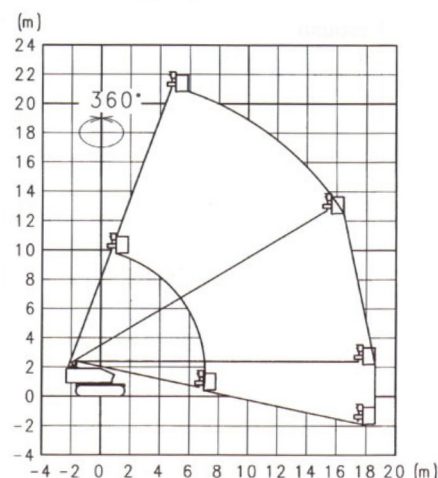

CHARIOT TELESCOPIQUE

MHT10135 AIRCO

Chariots élévateurs et Manuscopic

MHT10135 AIRCO

Prix par jour	€ 500
2 à 4 jours	€ 500 /jour
Prix par semaine	€ 1730
A partir de 4 semaines	€ 1300 /semaine

Capacité de levage	13500 kg
Roues motrices/direction	4x4x4
Hauteur de levage	10000 mm
Longueur	7,35 m
Largeur	2,54 m
Hauteur	2,99 m
Poids	19900 kg

Moteur Diesel

Avec climatiseur, dépl. latéral, positionneur et tablier porte-fourches large 2,50 m.

Consultez la fiche technique sur notre site www.dumarent.be

Si vous avez des questions concernant cette machine ou des accessoires, vous pouvez toujours nous appeler au +32(0)56 222 111 ou nous envoyer un e-mail.