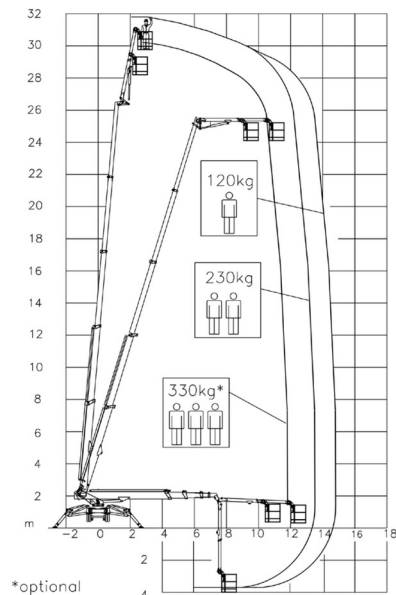

SPINRUPSHOOGWERKER

PALAZZANI XTJ 32

Hoogwerkers en schaarliften

» PALAZZANI XTJ 32

Werkhoogte	32,00 m
Draagvermogen	330 kg
Lengte	6,90 m
Breedte	1,10 m
Hoogte	1,99 m
Gewicht	5940 kg

ACCESSOIRES

- Operator - CAT 1
- Kunststof rijplaten

1 stopcontact in werkkooi

2 Steunpoten vooraan

Radiografische bediening

Draagvermogen binnen: 3 personen

Draagvermogen buiten: 3 personen

Niet markerende rupsbanden

Raadpleeg onze website www.dumarent.be voor de technische fiche