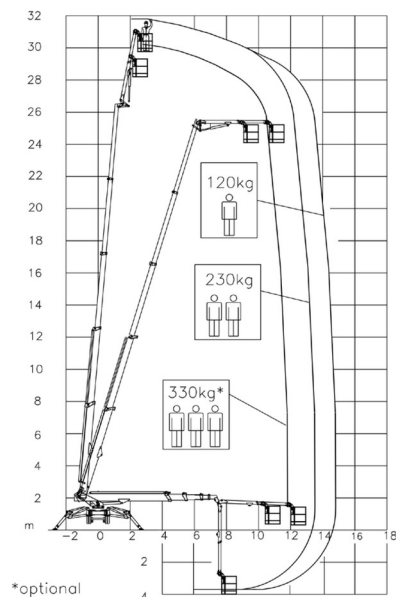

NACELLE ARAIGNEE

Nacelles et élévateurs

PALAZZANI XTJ 32

» PALAZZANI XTJ 32

Prix par jour	€ 880
2 à 4 jours	€ 700 /jour
Prix par semaine	€ 2750
A partir de 4 semaines	€ 2250 /semaine

Hauteur de travail	32,00 m
Charge limite	330 kg
Longueur	6,90 m
Largeur	1,10 m
Hauteur	1,99 m
Poids	5940 kg