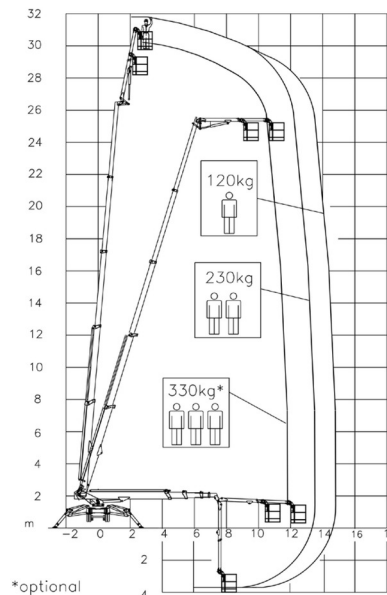

NACELLE ARAIGNEE

Nacelles et élévateurs

PALAZZANI XTJ 32

» PALAZZANI XTJ 32

Hauteur de travail	32,00 m
Charge limite	330 kg
Longueur	6,90 m
Largeur	1,10 m
Hauteur	1,99 m
Poids	5940 kg

ACCESSOIRES

- Opérateur - CAT 1
- Rampes synthétiques