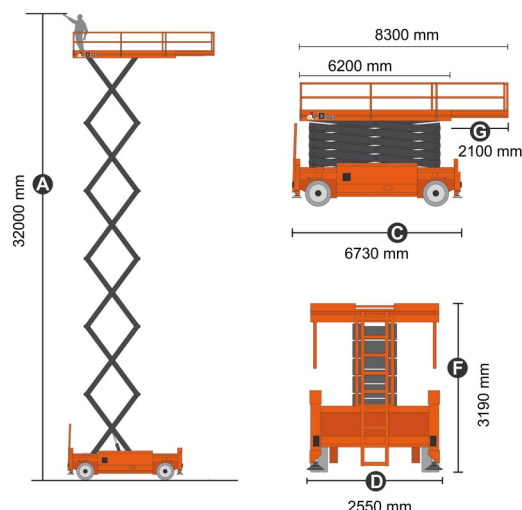

# Dingli JCPT3225RT

» Dingli JCPT3225RT

|               |          |
|---------------|----------|
| Werkhoogte    | 32,00 m  |
| Draagvermogen | 1000 kg  |
| Lengte        | 6,73 m   |
| Breedte       | 2,55 m   |
| Hoogte        | 3,19 m   |
| Gewicht       | 23950 kg |