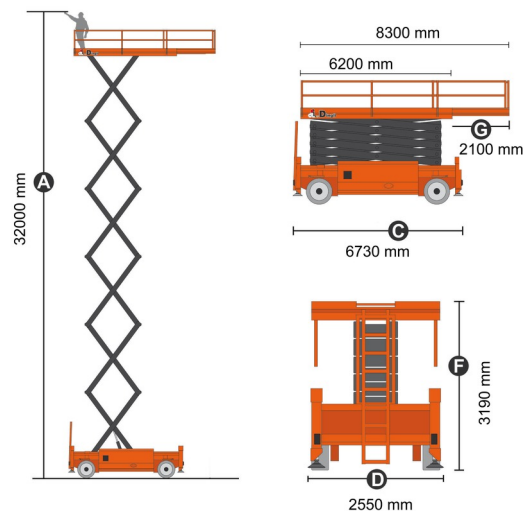

## Dingli JCPT3225RT

Prix par jour	€ 1100
2 à 4 jours	€ 0 /jour
Prix par semaine	€ 2950
A partir de 4 semaines	€ 2450 /semaine

Hauteur de travail	32,00 m
Charge limite	1000 kg
Longueur	6,73 m
Largeur	2,55 m
Hauteur	3,19 m
Poids	23950 kg