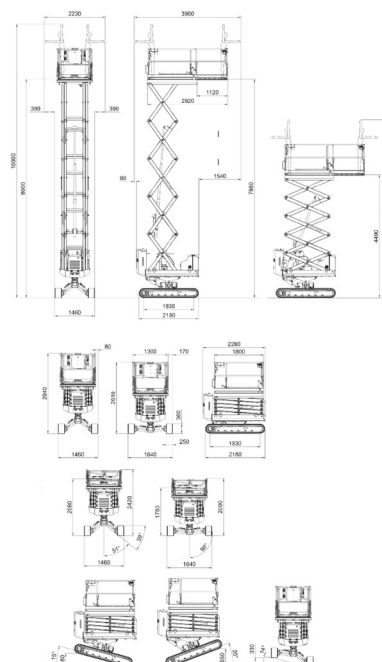

SCHAARLIFT DIESEL

Hoogwerkers en schaarliften

ALMAC BIBI1090-BL EVO

» ALMAC BIBI1090-BL EVO

Dagprijs	€ 295
2 à 4 dagen :	€ 235 /dag
Weekprijs	€ 750
Prijs vanaf 4 weken	€ 590 /week

Werkhoogte	10,00 m
Draagvermogen	300 kg
Lengte	2,29 m
Breedte	1,46 m
Hoogte	2,94 m
Gewicht	2895 kg