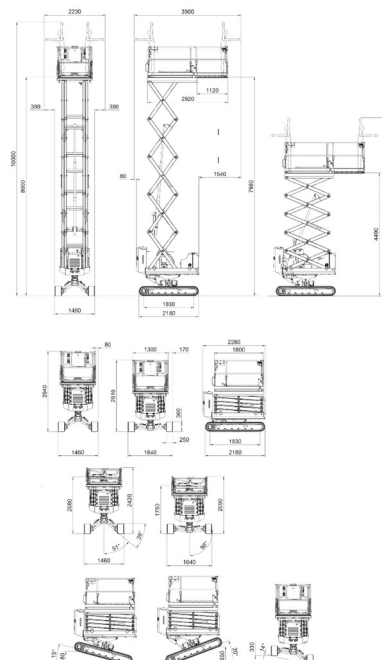

SCHAARLIFT DIESEL

Hoogwerkers en schaarliften

ALMAC BIBI1090-BL EVO

» ALMAC BIBI1090-BL EVO

Dagprijs	€ 295
2 à 4 dagen :	€ 235 /dag
Weekprijs	€ 750
Prijs vanaf 4 weken	€ 590 /week

Werkhoogte	10,00 m
Draagvermogen	300 kg
Lengte	2,29 m
Breedte	1,46 m
Hoogte	2,94 m
Gewicht	2895 kg

Dieselmotor

Raadpleeg onze website www.dumarent.be voor de technische fiche

Indien u nog vragen hebt over deze machine of toebehoren, dan kunt u ons steeds bellen op +32(0)56 222 111 of een e-mail sturen.

Er zal een reinigingskost en een milieuheffing in rekening worden gebracht indien de machine vuil is of vol aarde terugkeert.

* Alle prijzen zijn exclusief BTW.

* Een eventuele waarborg kan gevraagd worden.