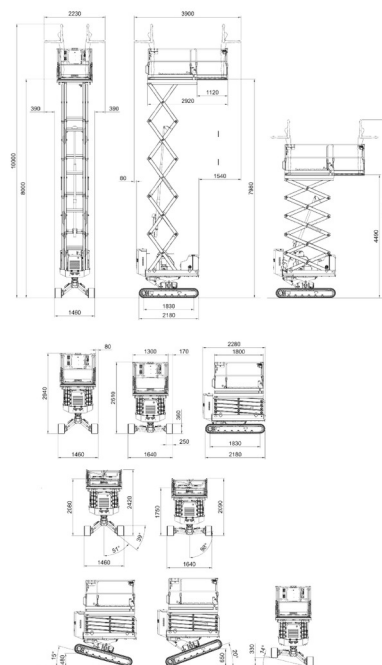

NACELLE A CISEAUX DIESEL

Nacelles et élévateurs

ALMAC BIBI1090-BL EVO

» ALMAC BIBI1090-BL EVO

Prix par jour	€ 295
2 à 4 jours	€ 235 /jour
Prix par semaine	€ 750
A partir de 4 semaines	€ 590 /semaine

Hauteur de travail	10,00 m
Charge limite	300 kg
Longueur	2,29 m
Largeur	1,46 m
Hauteur	2,94 m
Poids	2895 kg