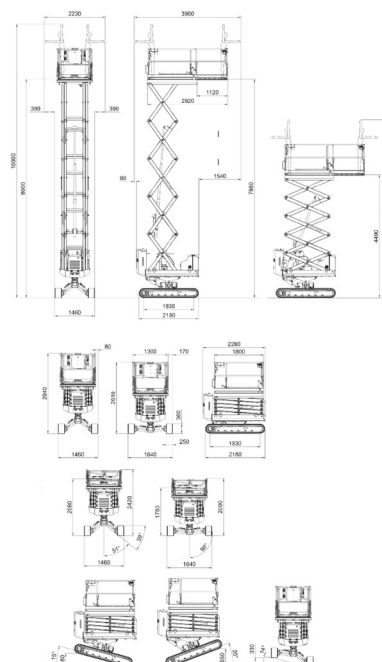

NACELLE A CISEAUX DIESEL

Nacelles et élévateurs

ALMAC BIBI1090-BL EVO

» ALMAC BIBI1090-BL EVO

Prix par jour	€ 295
2 à 4 jours	€ 235 /jour
Prix par semaine	€ 750
A partir de 4 semaines	€ 590 /semaine

Hauteur de travail	10,00 m
Charge limite	300 kg
Longueur	2,29 m
Largeur	1,46 m
Hauteur	2,94 m
Poids	2895 kg