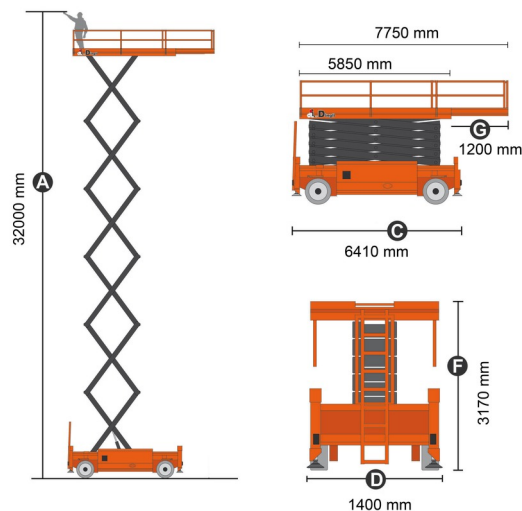

SCHAARLIFT ELEKTRISCH

DINGLI JCPT3214DC

Hoogwerkers en schaarliften

» DINGLI JCPT3214DC

Werkhoogte	32,00 m
Draagvermogen	750 kg
Lengte	6,41 m
Breedte	1,39 m
Hoogte	3,17 m
Gewicht	22200 kg

Batterij

2 Steunpoten vooraan