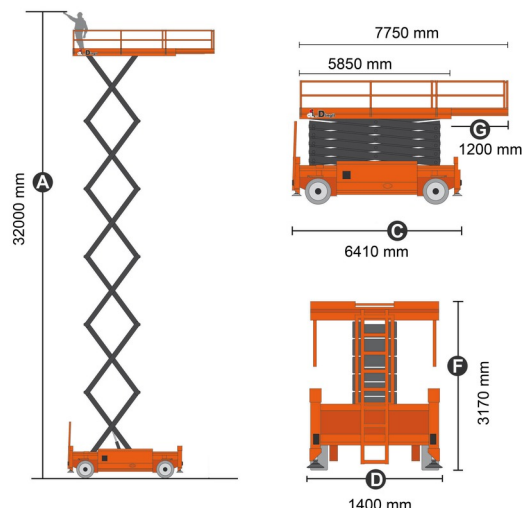

SCHAARLIFT ELEKTRISCH

DINGLI JCPT3214DC

Hoogwerkers en schaarliften

DINGLI JCPT3214DC

Dagprijs	Bel ons
2 à 4 dagen :	Bel ons
Weekprijs	€ 0
Prijs vanaf 4 weken	€ 0 /week

Werkhoogte	32,00 m
Draagvermogen	750 kg
Lengte	6,41 m
Breedte	1,39 m
Hoogte	3,17 m
Gewicht	22200 kg