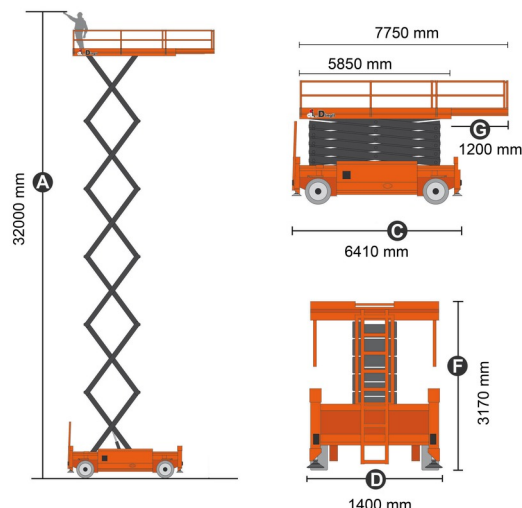

NACELLE A CISEAUX ELECTRIQUE

Nacelles et élévateurs

DINGLI JCPT3214DC

DINGLI JCPT3214DC

Prix par jour	Appelez-nous
2 à 4 jours	Appelez-nous
Prix par semaine	€ 0
A partir de 4 semaines	€ 0 /semaine

Hauteur de travail	32,00 m
Charge limite	750 kg
Longueur	6,41 m
Largeur	1,39 m
Hauteur	3,17 m
Poids	22200 kg

- Batterie
- 2 Stabilisateurs Avant
- 1 prise de courant dans le panier
- Transport exceptionnel
- Port en lourd à l'intérieur : 2 personnes

Consultez la fiche technique sur notre site www.dumarent.be

Si vous avez des questions concernant cette machine ou des accessoires, vous pouvez toujours nous appeler au +32(0)56 222 111 ou nous envoyer un e-mail.