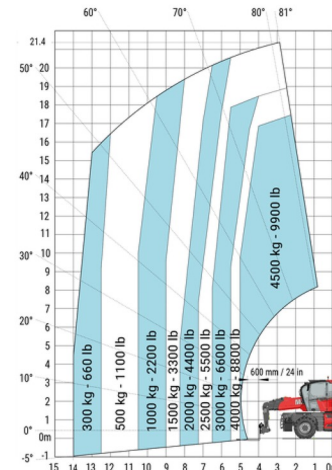

ROTERENDE VERREIKER

MANITOU MRT2260 VISION+

Heftrucks en verreikers

» MANITOU MRT2260 VISION+

Hefcapaciteit	6000 kg
Aandrijving/sturing	4x4x4
Reikhoogte	21800 mm
Lengte	8,17 m
Breedte	2,50 m
Hoogte	3,10 m
Gewicht	18000 kg