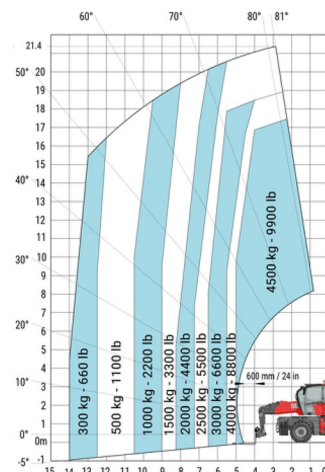

CHARIOT TELESCOPIQUE ROTATIF

MANITOU MRT2260 VISION+

Chariots élévateurs et Manuscopic

MANITOU MRT2260 VISION+

Prix par jour	€ 580
2 à 4 jours	€ 510 /jour
Prix par semaine	€ 1770
A partir de 4 semaines	€ 1375 /semaine

Capacité de levage	6000 kg
Roues motrices/direction	4x4x4
Hauteur de levage	21800 mm
Longueur	8,17 m
Largeur	2,50 m
Hauteur	3,10 m
Poids	18000 kg

ACCESSOIRES

- Opérateur - CAT 2
- Cuve chantier (mazout) 1100 l avec pompe
- Nacelle - 365 kg
- Nacelle - 1.000 kg
- Jib avec potence 6 tonnes (P6000)
- Godet 1.000 l - 2,40 m
- Potence courte PC50
- Plaque d'immatriculation