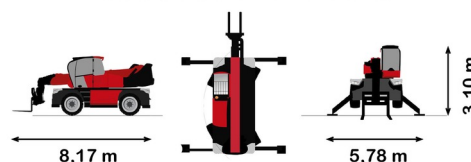

CHARIOT TELESCOPIQUE ROTATIF

MANITOU MRT2260 VISION+

Chariots élévateurs et Manuscopic

MANITOU MRT2260 VISION+

Prix par jour	€ 580
2 à 4 jours	€ 510 /jour
Prix par semaine	€ 1770
A partir de 4 semaines	€ 1375 /semaine

Capacité de levage	6000 kg
Roues motrices/direction	4x4x4
Hauteur de levage	21800 mm
Longueur	8,17 m
Largeur	2,50 m
Hauteur	3,10 m
Poids	18000 kg

ACCESSOIRES

- Opérateur - CAT 2
- Cuve chantier (mazout) 1100 l avec pompe
- Nacelle - 365 kg
- Nacelle - 1.000 kg
- Jib avec potence 6 tonnes (P6000)
- Godet 1.000 l - 2,40 m
- Potence courte PC50
- Plaque d'immatriculation