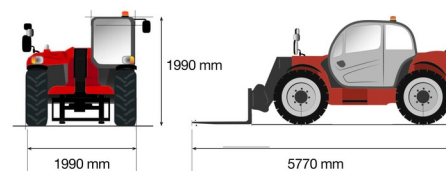

## » MANITOU MT930H

Hefcapaciteit	3000 kg
Aandrijving/sturing	4x4
Reikhoogte	8850 mm
Lengte	4,67 m
Breedte	2,00 m
Hoogte	2,00 m
Gewicht	6550 kg