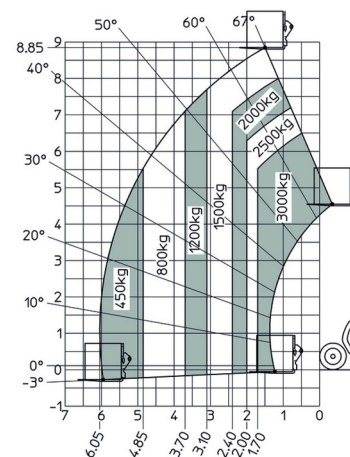

## » MANITOU MT930H

Hefcapaciteit	3000 kg
Aandrijving/sturing	4x4
Reikhoogte	8850 mm
Lengte	4,67 m
Breedte	2,00 m
Hoogte	2,00 m
Gewicht	6550 kg