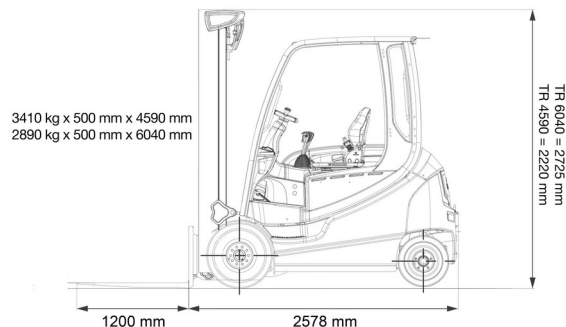

HEFTRUCK BATTERIJ

Heftrucks en verreikers

3,5T batterij STILL4 wiel

SIDE SHIFT

» 3,5T batterij STILL4 wiel

Dagprijs	€ 180
2 à 4 dagen :	€ 125 /dag
Weekprijs	€ 510
Prijs vanaf 4 weken	€ 400 /week

Hefcapaciteit	3500 kg
Reikhoogte	4590 mm
Lengte	2,58 m
Breedte	1,30 m
Hoogte	2,22 m
Gewicht	5500 kg

ACCESSOIRES

- Operator - CAT 1
- Hogere mast (>5,5 m)
- Lange vorken
- Verlengvorken
- Nummerplaat

Batterij

Vorken: 1200 mm

Raadpleeg onze website www.dumarent.be voor de technische fiche

Indien u nog vragen hebt over deze machine of toebehoren, dan kunt u ons steeds bellen op +32(0)56 222 111 of een e-mail sturen.