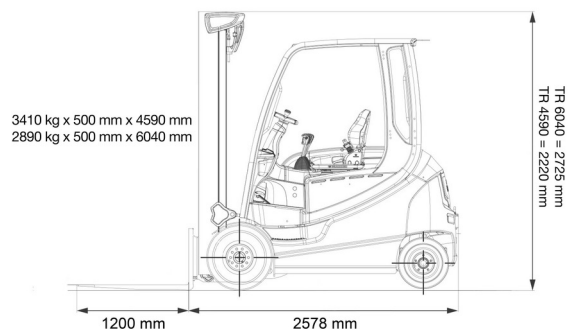

## 3,5T batterij STILL4 wiel

» 3,5T batterij STILL4 wiel

SIDE SHIFT

Hefcapaciteit	3500 kg
Reikhoogte	4590 mm
Lengte	2,58 m
Breedte	1,30 m
Hoogte	2,22 m
Gewicht	5500 kg

### ACCESSOIRES

- Operator - CAT 1
- Hogere mast (>5,5 m)
- Lange vorken
- Verlengvorken
- Nummerplaat

Batterij

Vorken: 1200 mm

Raadpleeg onze website [www.dumarent.be](http://www.dumarent.be) voor de technische fiche