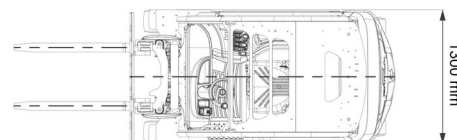

## 3,5T batterij STILL4 wiel

» 3,5T batterij STILL4 wiel

SIDE SHIFT

Hefcapaciteit	3500 kg
Reikhoogte	4590 mm
Lengte	2,58 m
Breedte	1,30 m
Hoogte	2,22 m
Gewicht	5500 kg