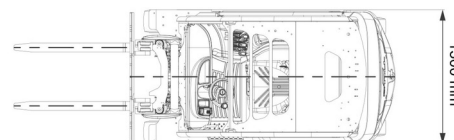

HEFTRUCK BATTERIJ

Heftrucks en verreikers

3,5T batterij STILL4 wiel

SIDE SHIFT

» 3,5T batterij STILL4 wiel

Dagprijs	€ 180
2 à 4 dagen :	€ 125 /dag
Weekprijs	€ 510
Prijs vanaf 4 weken	€ 400 /week

Hefcapaciteit	3500 kg
Reikhoogte	4590 mm
Lengte	2,58 m
Breedte	1,30 m
Hoogte	2,22 m
Gewicht	5500 kg