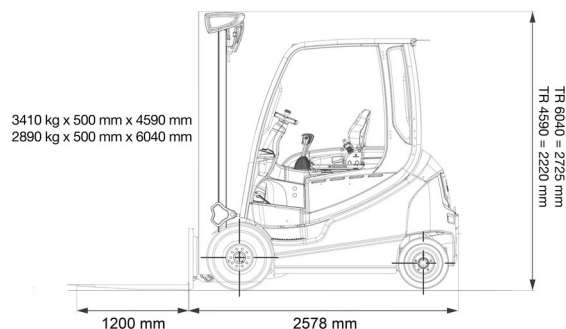

CHARIOT ELEVATEUR ELECTRIQUE

3,5T batterie STILL 4 roues

Chariots élévateurs et Manuscopic

SIDE SHIFT

» 3,5T batterie STILL 4 roues

Prix par jour	€ 180
2 à 4 jours	€ 125 /jour
Prix par semaine	€ 510
A partir de 4 semaines	€ 400 /semaine

Capacité de levage	3500 kg
Hauteur de levage	4590 mm
Longueur	2,58 m
Largeur	1,30 m
Hauteur	2,22 m
Poids	5500 kg

ACCESSOIRES

- Opérateur - CAT 1
- Mât plus haut (>5,5 m)
- Longues fourches
- Rallonges de fourches
- Plaque d'immatriculation