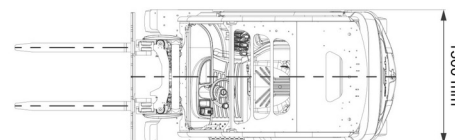

CHARIOT ELEVATEUR ELECTRIQUE

3,5T batterie STILL 4 roues

Chariots élévateurs et Manuscopic

» 3,5T batterie STILL 4 roues

SIDE SHIFT

Capacité de levage	3500 kg
Hauteur de levage	4590 mm
Longueur	2,58 m
Largeur	1,30 m
Hauteur	2,22 m
Poids	5500 kg

ACCESSOIRES

- Opérateur - CAT 1
- Mât plus haut (>5,5 m)
- Longues fourches
- Rallonges de fourches
- Plaque d'immatriculation

Batterie

Fourches: 1200 mm

Consultez la fiche technique sur notre site www.dumarent.be