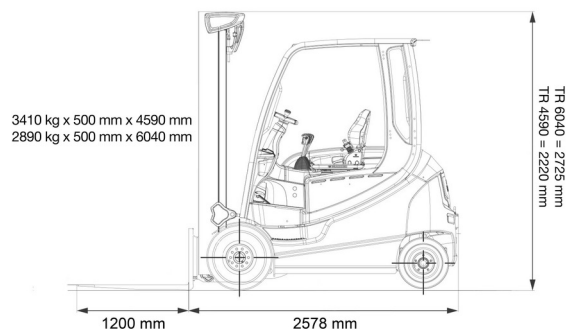

CHARIOT ELEVATEUR ELECTRIQUE

3,5T batterie STILL 4 roues

Chariots élévateurs et Manuscopic

» 3,5T batterie STILL 4 roues

SIDE SHIFT

Capacité de levage	3500 kg
Hauteur de levage	4590 mm
Longueur	2,58 m
Largeur	1,30 m
Hauteur	2,22 m
Poids	5500 kg

ACCESSOIRES

- Opérateur - CAT 1
- Mât plus haut (>5,5 m)
- Longues fourches
- Rallonges de fourches
- Plaque d'immatriculation

Batterie

Fourches: 1200 mm

Consultez la fiche technique sur notre site www.dumarent.be