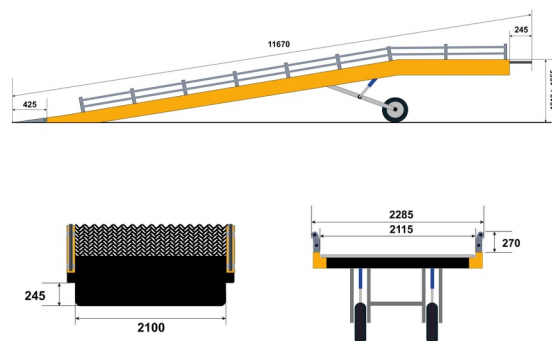

LAADBRUG

Heftrucks en verreikers

GS-HSE16T

» GS-HSE16T

Draagvermogen	16000 kg
Lengte	11,67 m
Breedte	2,29 m
Hoogte	1,01 m

Raadpleeg onze website www.dumarent.be voor de technische fiche

Indien u nog vragen hebt over deze machine of toebehoren, dan kunt u ons steeds bellen op +32(0)56 222 111 of een e-mail sturen.