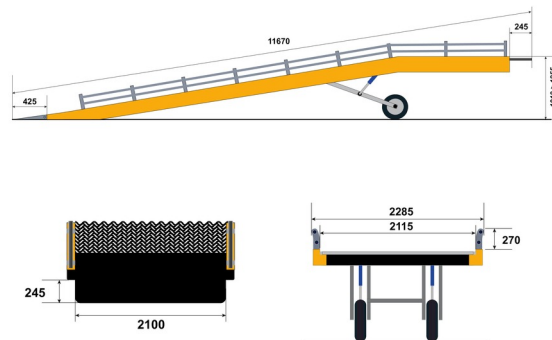

# GS-HSE16T

» GS-HSE16T

Dagprijs	Bel ons
2 à 4 dagen :	Bel ons
Weekprijs	€
Prijs vanaf 4 weken	€ /week

Draagvermogen	16000 kg
Lengte	11,67 m
Breedte	2,29 m
Hoogte	1,01 m

Technische specificaties

Raadpleeg onze website [www.dumarent.be](http://www.dumarent.be) voor de technische fiche