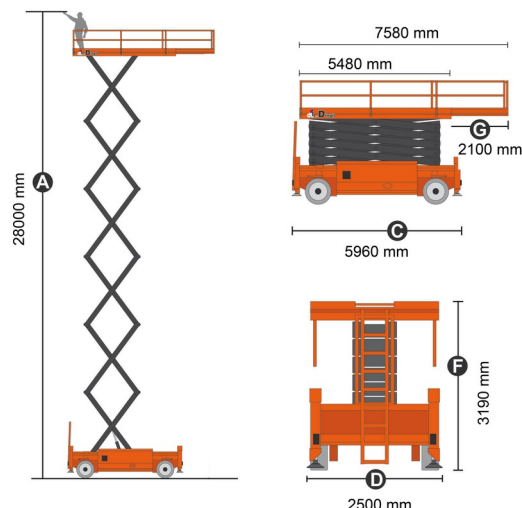

# DINGLI JCPT2825RT

» DINGLI JCPT2825RT

Werkhoogte	28,00 m
Draagvermogen	1000 kg
Lengte	5,96 m
Breedte	2,50 m
Hoogte	3,19 m
Gewicht	19800 kg

-  Dieselmotor
-  2 Steunpoten vooraan
-  Stroomgenerator + 4 stopcontacten
-  Uitzonderlijk vervoer
-  Draagvermogen binnen: 4 personen
-  Draagvermogen buiten: 4 personen