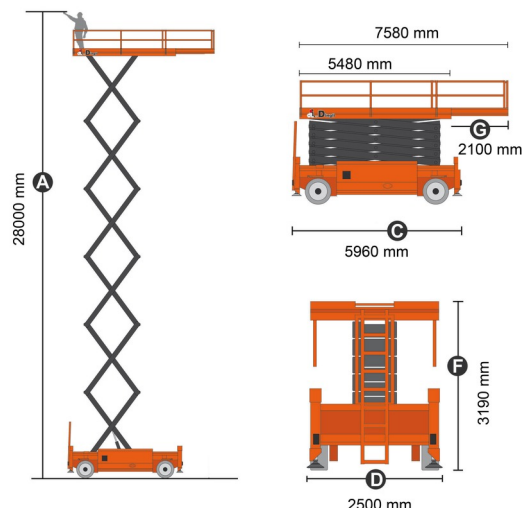

## » DINGLI JCPT2825RT

Prix par jour	€ 910
2 à 4 jours	€ 725 /jour
Prix par semaine	€ 2695
A partir de 4 semaines	€ 2365 /semaine

Hauteur de travail	28,00 m
Charge limite	1000 kg
Longueur	5,96 m
Largeur	2,50 m
Hauteur	3,19 m
Poids	19800 kg