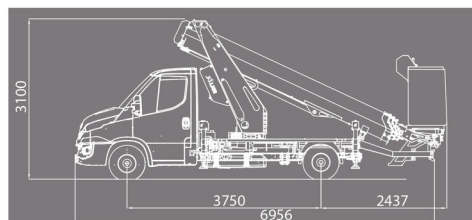

HOOGWERKER OP CAMION

IVECO - KLUBB KT20

Hoogwerkers en schaarliften

» IVECO - KLUBB KT20

Werkhoogte	20,60 m
Draagvermogen	300 kg
Lengte	6,95 m
Breedte	2,20 m
Hoogte	3,10 m
Gewicht	3450 kg

ACCESSOIRES

- Operator - CAT 1