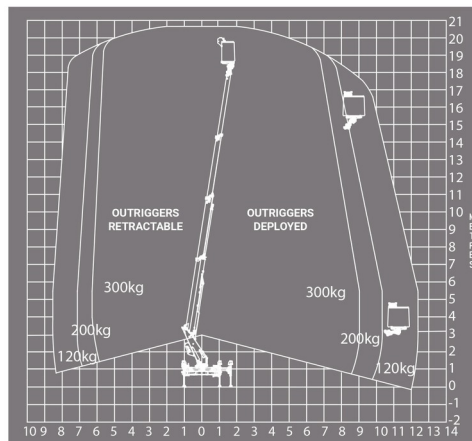

HOOGWERKER OP CAMION

IVECO - KLUBB KT20

Hoogwerkers en schaarliften

» IVECO - KLUBB KT20

Werkhoogte	20,60 m
Draagvermogen	300 kg
Lengte	6,95 m
Breedte	2,20 m
Hoogte	3,10 m
Gewicht	3450 kg

ACCESSOIRES

- Operator - CAT 1