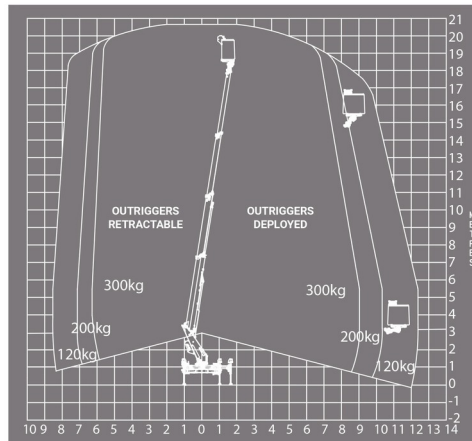

CAMION NACELLE

Nacelles et élévateurs

IVECO - KLUBB KT20

IVECO - KLUBB KT20

Prix par jour	€ 295
2 à 4 jours	€ 240 /jour
Prix par semaine	€ 915
A partir de 4 semaines	€ 800 /semaine

Hauteur de travail	20,60 m
Charge limite	300 kg
Longueur	6,95 m
Largeur	2,20 m
Hauteur	3,10 m
Poids	3450 kg