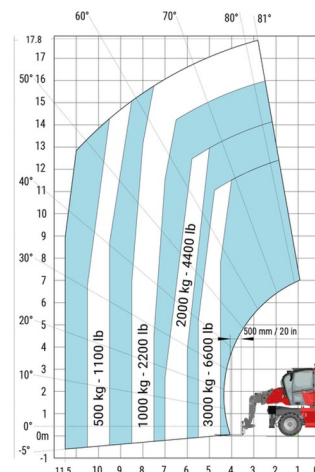

CHARIOT TELESCOPIQUE ROTATIF

Chariots élévateurs et Manuscopic

MANITOU MRT1845 VISION

MANITOU MRT1845 VISION

Prix par jour	€ 420
2 à 4 jours	€ 335 /jour
Prix par semaine	€ 1375
A partir de 4 semaines	€ 1115 /semaine

Capacité de levage	4500 kg
Roues motrices/direction	4x4x4
Hauteur de levage	18000 mm
Longueur	7,26 m
Largeur	2,42 m
Hauteur	3,04 m
Poids	14100 kg

ACCESSOIRES

- Crochet fourches - 6 tonnes
- Treuil - 3 tonnes
- Opérateur - CAT 2
- Cuve chantier (mazout) 1100 l avec pompe
- Benne agricole 1.500 l - 2,40 m
- Benne agricole - 2.000 l - 2,40 m
- Nacelle - 1.000 kg
- Godet 780 l
- Jib avec potence - 4 tonnes (P4000)
- Godet 900 l - 2,40 m
- Godet 1.000 l - 2,40 m
- Potence à treuil - 600 kg
- Ventouse POWR-GRIP 635 kg
- Potence courte PC50
- Plaque d'immatriculation