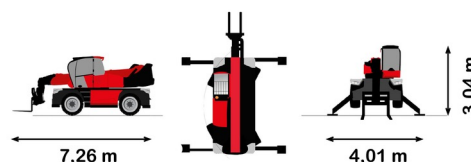

CHARIOT TELESCOPIQUE ROTATIF

Chariots élévateurs et Manuscopic

MANITOU MRT1845 VISION

MANITOU MRT1845 VISION

Prix par jour	€ 420
2 à 4 jours	€ 335 /jour
Prix par semaine	€ 1375
A partir de 4 semaines	€ 1115 /semaine

Capacité de levage	4500 kg
Roues motrices/direction	4x4x4
Hauteur de levage	18000 mm
Longueur	7,26 m
Largeur	2,42 m
Hauteur	3,04 m
Poids	14100 kg

ACCESSOIRES

- Crochet fourches - 6 tonnes
- Treuil - 3 tonnes
- Opérateur - CAT 2
- Cuve chantier (mazout) 1100 l avec pompe
- Benne agricole 1.500 l - 2,40 m
- Benne agricole - 2.000 l - 2,40 m
- Nacelle - 1.000 kg
- Godet 780 l
- Jib avec potence - 4 tonnes (P4000)
- Godet 900 l - 2,40 m
- Godet 1.000 l - 2,40 m
- Potence à treuil - 600 kg
- Ventouse POWR-GRIP 635 kg
- Potence courte PC50
- Plaque d'immatriculation