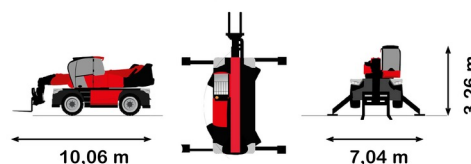

CHARIOT TELESCOPIQUE ROTATIF

MANITOU MRT3570 VISION+

Chariots élévateurs et Manuscopic

MANITOU MRT3570 VISION+

Prix par jour	€ 1095
2 à 4 jours	€ 875 /jour
Prix par semaine	€ 3685
A partir de 4 semaines	€ 2915 /semaine

Capacité de levage	7000 kg
Roues motrices/direction	4x4x4
Hauteur de levage	34700 mm
Longueur	10,60 m
Largeur	2,50 m
Hauteur	3,26 m
Poids	23800 kg

ACCESSOIRES

- Opérateur - CAT 2
- Cuve chantier (mazout) 1100 l avec pompe
- Nacelle - 365 kg
- Nacelle - 1.000 kg
- Jib avec potence 6 tonnes (P6000)
- Godet 1.000 l - 2,40 m
- Potence courte PC50
- Plaque d'immatriculation

Moteur Diesel

Radiocommandée

Consultez la fiche technique sur notre site www.dumarent.be

Si vous avez des questions concernant cette machine ou des accessoires, vous pouvez toujours nous appeler au +32(0)56 222 111 ou nous envoyer un e-mail.

Les frais de nettoyage et d'environnement seront mis en compte si la machine revient très sale ou pleine de boue.

* Tous les prix sont hors TVA.

* Un dépôt de garantie peut être demandé.