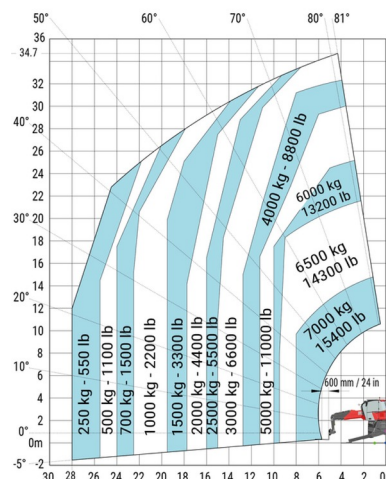

CHARIOT TELESCOPIQUE ROTATIF

MANITOU MRT3570 VISION+

Chariots élévateurs et Manuscopic

MANITOU MRT3570 VISION+

Prix par jour	€ 1095
2 à 4 jours	€ 875 /jour
Prix par semaine	€ 3685
A partir de 4 semaines	€ 2915 /semaine

Capacité de levage	7000 kg
Roues motrices/direction	4x4x4
Hauteur de levage	34700 mm
Longueur	10,60 m
Largeur	2,50 m
Hauteur	3,26 m
Poids	23800 kg

ACCESSOIRES

- Opérateur - CAT 2
- Cuve chantier (mazout) 1100 l avec pompe
- Nacelle - 365 kg
- Nacelle - 1.000 kg
- Jib avec potence 6 tonnes (P6000)
- Godet 1.000 l - 2,40 m
- Potence courte PC50
- Plaque d'immatriculation