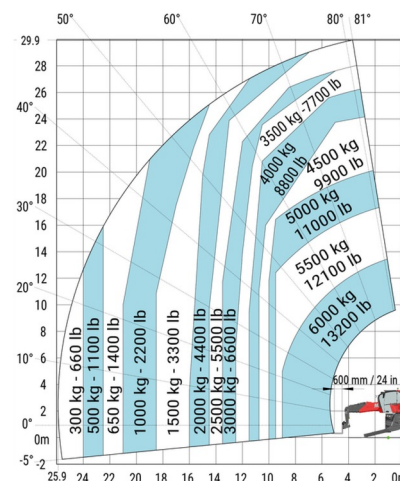

ROTERENDE VERREIKER

Heftrucks en verreikers

MANITOU MRT3060 VISION+

MANITOU MRT3060 VISION+

Hefcapaciteit	6000 kg
Aandrijving/sturing	4x4x4
Reikhoogte	29900 mm
Lengte	9,14 m
Breedte	2,50 m
Hoogte	3,10 m
Gewicht	21800 kg