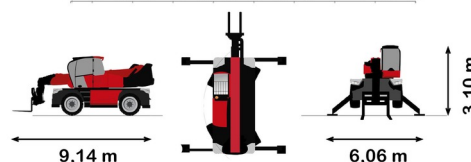

ROTERENDE VERREIKER

Heftrucks en verreikers

MANITOU MRT3060 VISION+

MANITOU MRT3060 VISION+

Hefcapaciteit	6000 kg
Aandrijving/sturing	4x4x4
Reikhoogte	29900 mm
Lengte	9,14 m
Breedte	2,50 m
Hoogte	3,10 m
Gewicht	21800 kg