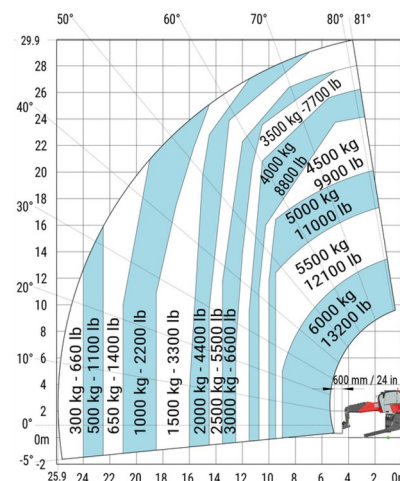

CHARIOT TELESCOPIQUE ROTATIF

MANITOU MRT3060 VISION+

Chariots élévateurs et Manuscopic

MANITOU MRT3060 VISION+

Prix par jour	€ 915
2 à 4 jours	€ 730 /jour
Prix par semaine	€ 3080
A partir de 4 semaines	€ 2470 /semaine

Capacité de levage	6000 kg
Roues motrices/direction	4x4x4
Hauteur de levage	29900 mm
Longueur	9,14 m
Largeur	2,50 m
Hauteur	3,10 m
Poids	21800 kg

ACCESSOIRES

- Opérateur - CAT 2
- Cuve chantier (mazout) 1100 l avec pompe
- Nacelle - 365 kg
- Nacelle - 1.000 kg
- Jib avec potence 6 tonnes (P6000)
- Godet 1.000 l - 2,40 m
- Potence courte PC50
- Plaque d'immatriculation