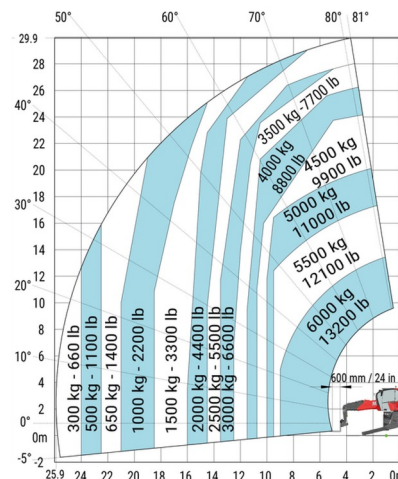

CHARIOT TELESCOPIQUE ROTATIF

Chariots élévateurs et Manuscopic

MANITOU MRT3060 VISION+

MANITOU MRT3060 VISION+

Prix par jour	€ 915
2 à 4 jours	€ 730 /jour
Prix par semaine	€ 3080
A partir de 4 semaines	€ 2470 /semaine

Capacité de levage	6000 kg
Roues motrices/direction	4x4x4
Hauteur de levage	29900 mm
Longueur	9,14 m
Largeur	2,50 m
Hauteur	3,10 m
Poids	21800 kg

ACCESSOIRES

- Opérateur - CAT 2
- Cuve chantier (mazout) 1100 l avec pompe
- Nacelle - 365 kg
- Nacelle - 1.000 kg
- Jib avec potence 6 tonnes (P6000)
- Godet 1.000 l - 2,40 m
- Potence courte PC50
- Plaque d'immatriculation