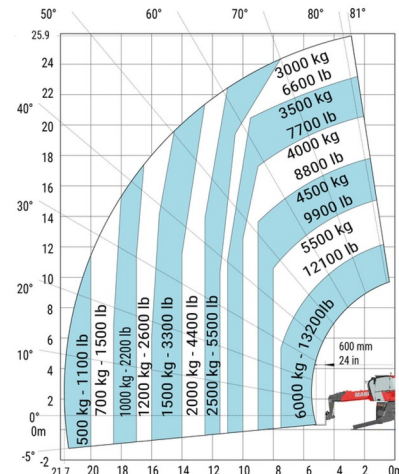

ROTARENDE VERREIKER

Heftrucks en verreikers

MANITOU MRT2660 VISION+

MANITOU MRT2660 VISION+

Hefcapaciteit	6000 kg
Aandrijving/sturing	4x4x4
Reikhoogte	25900 mm
Lengte	9,28 m
Breedte	2,50 m
Hoogte	3,10 m
Gewicht	18000 kg

ACCESSOIRES

- Operator - CAT 2
- Werftank (mazout) 1100 l met pomp
- Werkkooi - 365 kg
- Werkkooi - 1.000 kg
- Jib met hijshaak 6 ton (P6000)
- Schepbak 1.000 l - 2,40 m
- Korte hijshaak PC50
- Nummerplaat