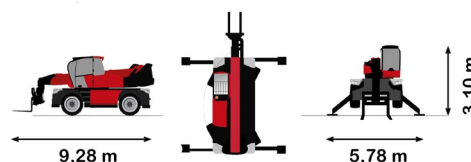

CHARIOT TELESCOPIQUE ROTATIF

## MANITOU MRT2660 VISION+

Prix par jour	€ 715
2 à 4 jours	€ 570 /jour
Prix par semaine	€ 2240
A partir de 4 semaines	€ 1760 /semaine

Capacité de levage	6000 kg
Roues motrices/direction	4x4x4
Hauteur de levage	25900 mm
Longueur	9,28 m
Largeur	2,50 m
Hauteur	3,10 m
Poids	18000 kg