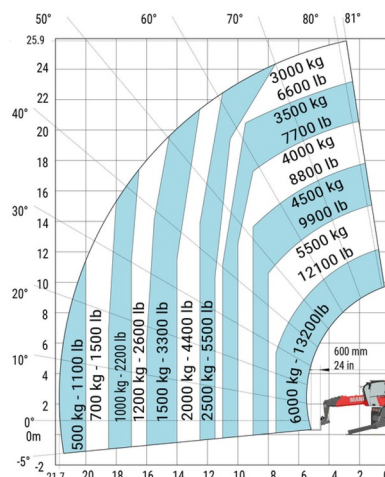

CHARIOT TELESCOPIQUE ROTATIF

## MANITOU MRT2660 VISION+

Prix par jour	€ 715
2 à 4 jours	€ 570 /jour
Prix par semaine	€ 2240
A partir de 4 semaines	€ 1760 /semaine

Capacité de levage	6000 kg
Roues motrices/direction	4x4x4
Hauteur de levage	25900 mm
Longueur	9,28 m
Largeur	2,50 m
Hauteur	3,10 m
Poids	18000 kg