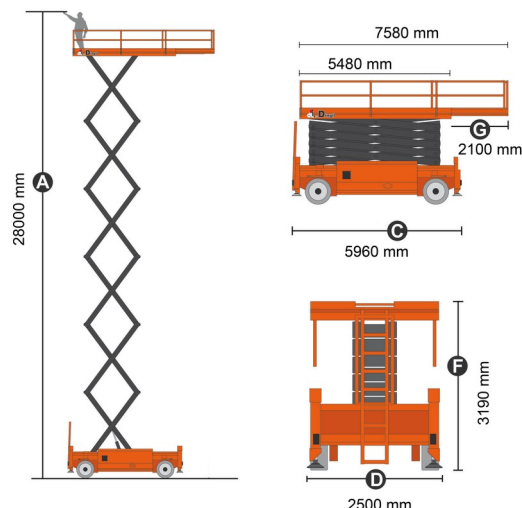

SCHAARLIFT DIESEL

Hoogwerkers en schaarliften

MAGNI DS2223 RTP

» MAGNI DS2223 RTP

Werkhoogte	22,00 m
Aandrijving/sturing	4x4
Draagvermogen	750 kg
Lengte	4,95 m
Breedte	2,46 m
Hoogte	3,86 m
Gewicht	13000 kg