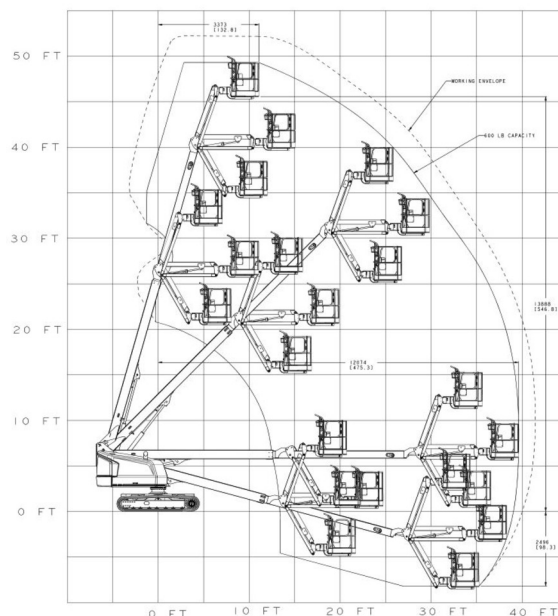

RUPSHOOGWERKER

Hoogwerkers en schaarliften

JLG 460 SJC

» JLG 460 SJC

Werkhoogte	15,88 m
Draagvermogen	270 kg
Lengte	0,89 m
Breedte	2,24 m
Hoogte	2,32 m
Gewicht	8164 kg

- Draagvermogen buiten: 2 personen
- Draagvermogen buiten: 2 personen
- Dieselmotor
- Antibeknellingsysteem
- 1 stopcontact in werkkooi