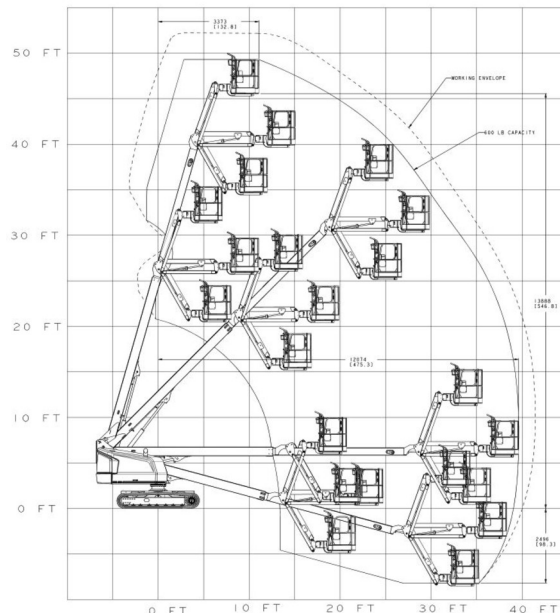

NACELLE SUR CHENILLES

JLG 460 SJC

» JLG 460 SJC

Prix par jour	€ 310
2 à 4 jours	€ 245 /jour
Prix par semaine	€ 925
A partir de 4 semaines	€ 735 /semaine

Hauteur de travail	15,88 m
Charge limite	270 kg
Longueur	0,89 m
Largeur	2,24 m
Hauteur	2,32 m
Poids	8164 kg

- Port en lourd à l'extérieur: 2 personnes
- Port en lourd à l'extérieur: 2 personnes
- Moteur Diesel
- Système anti-écrasement
- 1 prise de courant dans le panier

Chenilles non marquantes

Consultez la fiche technique sur notre site www.dumarent.be
 Si vous avez des questions concernant cette machine ou des accessoires, vous pouvez toujours nous appeler au +32(0)56 222 111 ou nous envoyer un e-mail.
 Les frais de nettoyage et d'environnement seront mis en compte si la machine revient très sale ou pleine de boue.