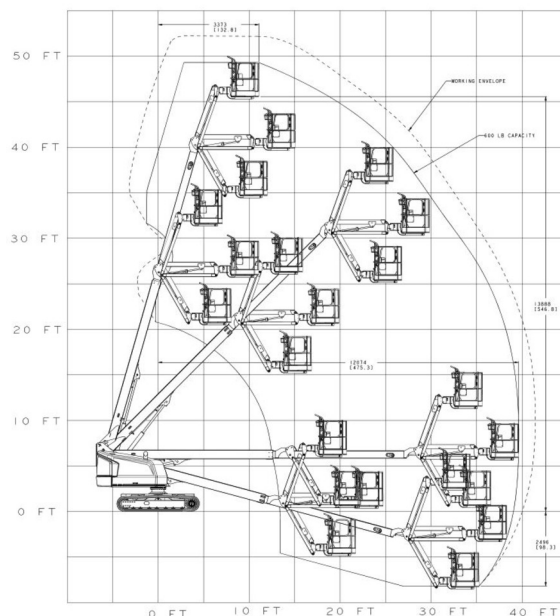

NACELLE SUR CHENILLES

JLG 460 SJC

» JLG 460 SJC

Hauteur de travail	15,88 m
Charge limite	270 kg
Longueur	0,89 m
Largeur	2,24 m
Hauteur	2,32 m
Poids	8164 kg

- Port en lourd à l'extérieur: 2 personnes
- Port en lourd à l'extérieur: 2 personnes
- Moteur Diesel
- Système anti-écrasement
- 1 prise de courant dans le panier