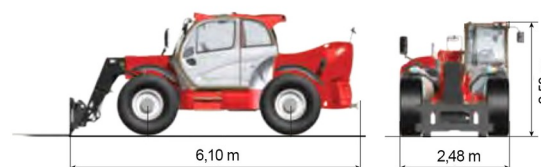

VERREIKER

Heftrucks en verreikers

MANITOU MLT960

» MANITOU MLT960

Hefcapaciteit	6000 kg
Aandrijving/sturing	4x4
Reikhoogte	9000 mm
Lengte	6,10 m
Breedte	2,48 m
Hoogte	2,53 m
Gewicht	11400 kg

Raadpleeg onze website www.dumarent.be voor de technische fiche