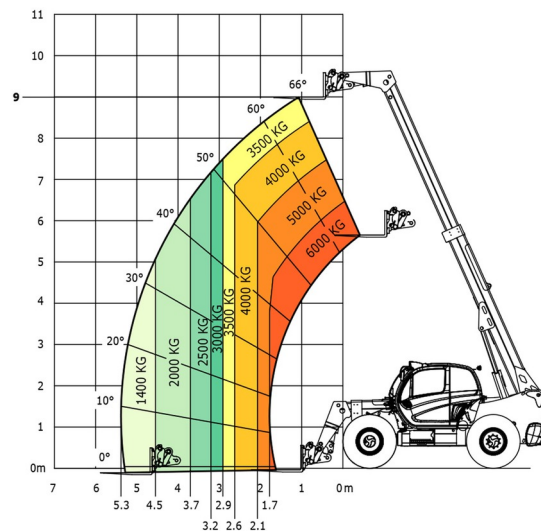

VERREIKER

Heftrucks en verreikers

MANITOU MLT960

» MANITOU MLT960

Hefcapaciteit	6000 kg
Aandrijving/sturing	4x4
Reikhoogte	9000 mm
Lengte	6,10 m
Breedte	2,48 m
Hoogte	2,53 m
Gewicht	11400 kg

Raadpleeg onze website www.dumarent.be voor de technische fiche