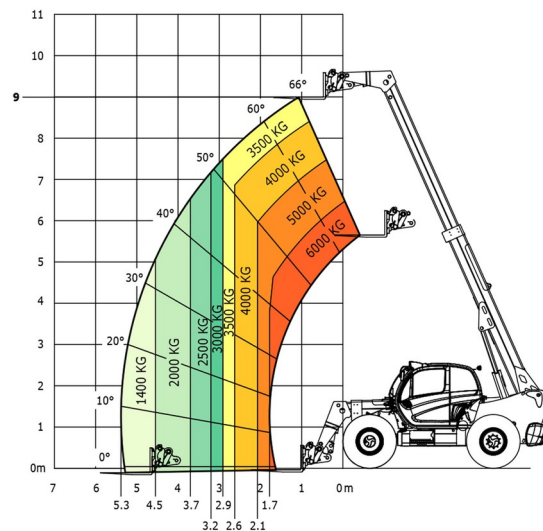

CHARIOT TELESCOPIQUE

MANITOU MLT960

Chariots élévateurs et Manuscopic

» MANITOU MLT960

Capacité de levage	6000 kg
Roues motrices/direction	4x4
Hauteur de levage	9000 mm
Longueur	6,10 m
Largeur	2,48 m
Hauteur	2,53 m
Poids	11400 kg