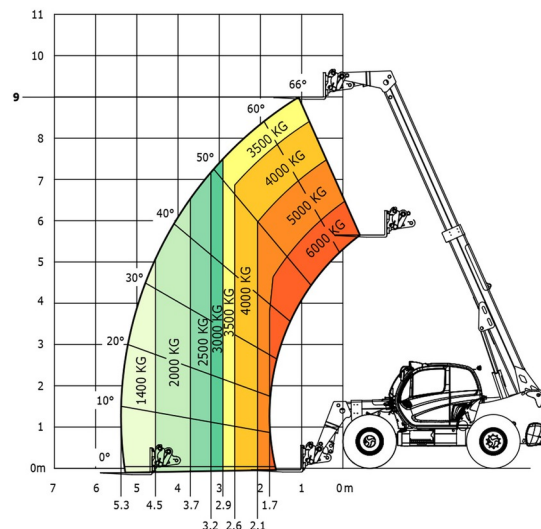

CHARIOT TELESCOPIQUE

## » MANITOU MLT960

Prix par jour	€ 350
2 à 4 jours	€ 280 /jour
Prix par semaine	€ 1100
A partir de 4 semaines	€ 825 /semaine

Capacité de levage	6000 kg
Roues motrices/direction	4x4
Hauteur de levage	9000 mm
Longueur	6,10 m
Largeur	2,48 m
Hauteur	2,53 m
Poids	11400 kg