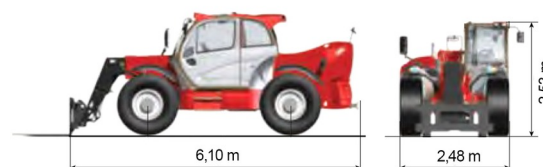

CHARIOT TELESCOPIQUE

MANITOU MLT960

Chariots élévateurs et Manuscopic

» MANITOU MLT960

Capacité de levage	6000 kg
Roues motrices/direction	4x4
Hauteur de levage	9000 mm
Longueur	6,10 m
Largeur	2,48 m
Hauteur	2,53 m
Poids	11400 kg