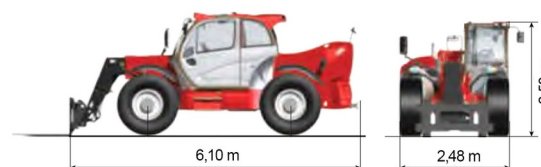

CHARIOT TELESCOPIQUE

# MANITOU MLT960

Chariots élévateurs et Manuscopic

## » MANITOU MLT960

Prix par jour	€ 350
2 à 4 jours	€ 280 /jour
Prix par semaine	€ 1100
A partir de 4 semaines	€ 825 /semaine

Capacité de levage	6000 kg
Roues motrices/direction	4x4
Hauteur de levage	9000 mm
Longueur	6,10 m
Largeur	2,48 m
Hauteur	2,53 m
Poids	11400 kg