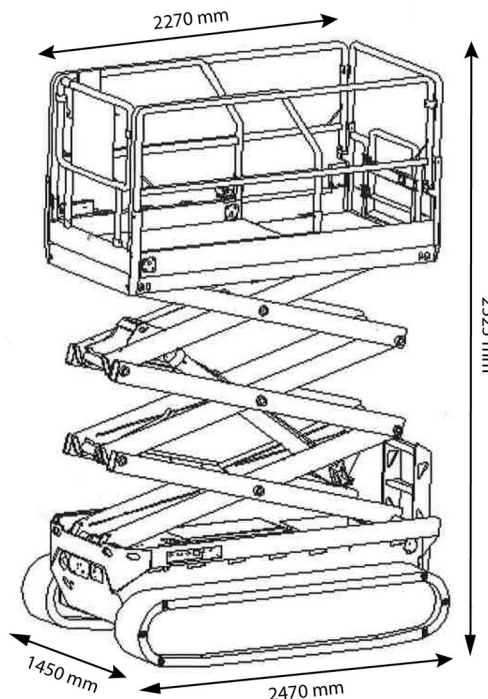

## GENIE GS4046E

» GENIE GS4046E

Werkhoogte	13,94 m
Draagvermogen	350 kg
Lengte	2,48 m
Breedte	1,18 m
Hoogte	2,57 m
Gewicht	3117 kg

1 stopcontact in werkkooi

Draagvermogen binnen: 3 personen

Draagvermogen buiten: 3 personen