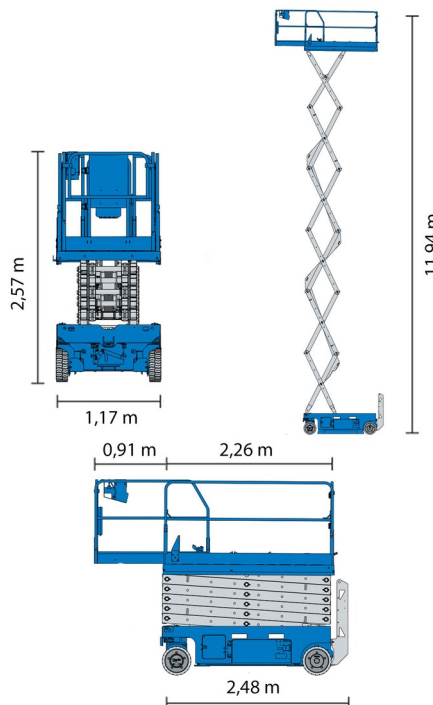

NACELLE A CISEAUX ELECTRIQUE

Genie
A TEREX COMPANY

Nacelles et élévateurs

GENIE GS4046E

» GENIE GS4046E

Prix par jour	€ 165
2 à 4 jours	€ 120 /jour
Prix par semaine	€ 450
A partir de 4 semaines	€ 375 /semaine

Hauteur de travail	13,94 m
Charge limite	350 kg
Longueur	2,48 m
Largeur	1,18 m
Hauteur	2,57 m
Poids	3117 kg

1 prise de courant dans le panier

Port en lourd à l'intérieur: 3 personnes

Port en lourd à l'extérieur: 3 personnes