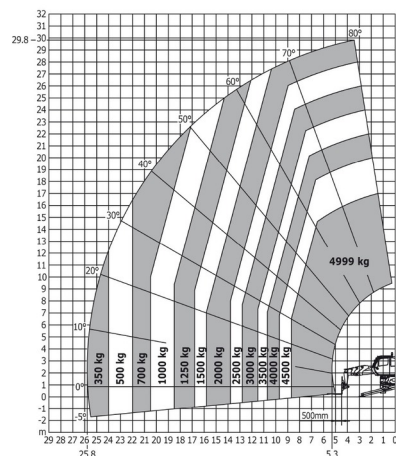

CHARIOT TELESCOPIQUE ROTATIF

## MANITOU MRT3050 P+

Prix par jour	€ 830
2 à 4 jours	€ 665 /jour
Prix par semaine	€ 2805
A partir de 4 semaines	€ 2245 /semaine

Capacité de levage	4999 kg
Roues motrices/direction	4x4x4
Hauteur de levage	29500 mm
Longueur	9,02 m
Largeur	2,49 m
Hauteur	3,05 m
Poids	21810 kg