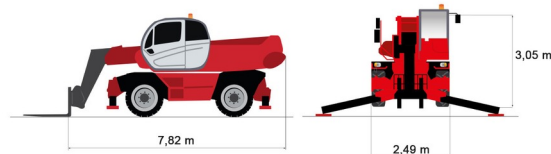

CHARIOT TELESCOPIQUE ROTATIF

# MANITOU MRT3050 P+

Chariots élévateurs et Manuscopic

## MANITOU MRT3050 P+

Prix par jour	€ 830
2 à 4 jours	€ 665 /jour
Prix par semaine	€ 2805
A partir de 4 semaines	€ 2245 /semaine

Capacité de levage	4999 kg
Roues motrices/direction	4x4x4
Hauteur de levage	29500 mm
Longueur	9,02 m
Largeur	2,49 m
Hauteur	3,05 m
Poids	21810 kg