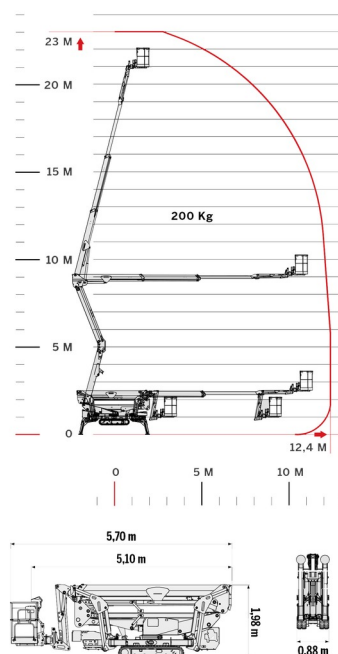

SPINRUPSHOOGWERKER

CMC S23

Hoogwerkers en schaarliften

» CMC S23

Dagprijs	€ 565
2 à 4 dagen :	€ 450 /dag
Weekprijs	€ 1750
Prijs vanaf 4 weken	€ 1405 /week

Werkhoogte	23,00 m
Draagvermogen	200 kg
Lengte	5,70 m
Breedte	0,88 m
Hoogte	1,98 m
Gewicht	2984 kg

ACCESSOIRES

- Operator - CAT 1
- Kunststof rijplaten

- 1 stopcontact in werkkooi
- Radiografische bediening
- Draagvermogen binnen : 2 personen
- Draagvermogen buiten: 2 personen
- Dieselmotor + elektrische motor
- 4 Automatische Steunpoten

Niet-markerend / kooi afneembaar / kooirotatie 90° links + 90° rechts / variabele afstempeling

Raadpleeg onze website www.dumarent.be voor de technische fiche

Indien u nog vragen hebt over deze machine of toebehoren, dan kunt u ons steeds bellen op +32(0)56 222 111 of een e-mail sturen.