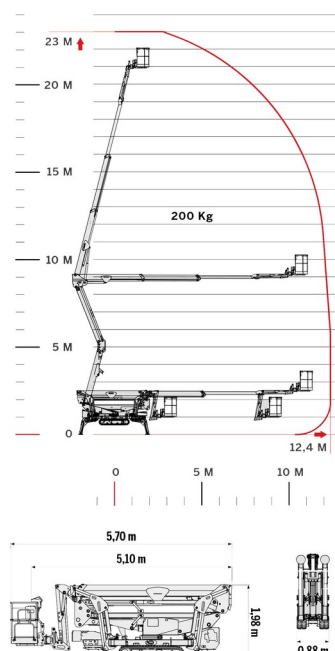

## CMC S23

Hoogwerkers en schaarliften

» CMC S23

Werkhoogte	23,00 m
Draagvermogen	200 kg
Lengte	5,70 m
Breedte	0,88 m
Hoogte	1,98 m
Gewicht	2984 kg

Niet-markerend / kooi afneembaar / kooirotatie 90° links + 90° rechts / variabele afstempeling

Raadpleeg onze website [www.dumarent.be](http://www.dumarent.be) voor de technische fiche

Indien u nog vragen hebt over deze machine of toebehoren, dan kunt u ons steeds bellen op +32(0)56 222 111 of een e-mail sturen.