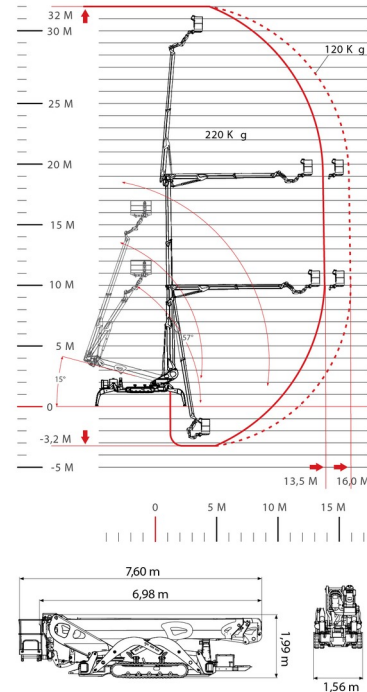

# CMC S32

Hoogwerkers en schaarliften

## » CMC S32

Dagprijs	€ 830
2 à 4 dagen :	€ 665 /dag
Weekprijs	€ 2630
Prijs vanaf 4 weken	€ 2120 /week

Werkhoogte	32,00 m
Draagvermogen	220 kg
Lengte	7,60 m
Breedte	1,56 m
Hoogte	1,99 m
Gewicht	7240 kg

Niet-markerend / breedte incl. werkkooi = 1,70 m / variabele afstempeling / negatief tot -3,2 m

Raadpleeg onze website [www.dumarent.be](http://www.dumarent.be) voor de technische fiche

Indien u nog vragen hebt over deze machine of toebehoren, dan kunt u ons steeds bellen op +32(0)56 222 111 of een e-mail sturen.