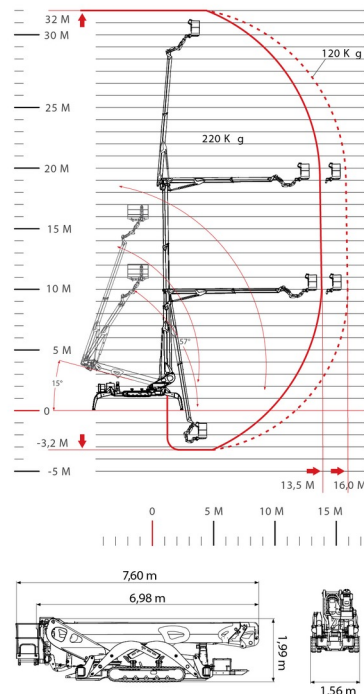

SPINRUPSHOOGWERKER

CMC S32

Hoogwerkers en schaarliften

» CMC S32

Werkhoogte	32,00 m
Draagvermogen	220 kg
Lengte	7,60 m
Breedte	1,56 m
Hoogte	1,99 m
Gewicht	7240 kg

ACCESSOIRES

- Operator - CAT 1
- Kunststof rijplaten

4 Automatische Steunpoten

1 stopcontact in werkkooi

Radiografische bediening

Draagvermogen binnen : 2 personen

Draagvermogen buiten: 2 personen

Dieselmotor + elektrische motor

Niet-markerend / breedte incl. werkkooi = 1,70 m / variabele afstempeling / negatief tot -3,2 m