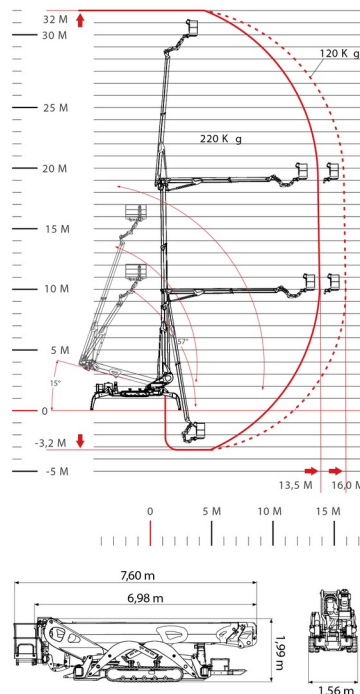

NACELLE ARAIGNEE

Nacelles et élévateurs

CMC S32

» CMC S32

Prix par jour	€ 830
2 à 4 jours	€ 665 /jour
Prix par semaine	€ 2630
A partir de 4 semaines	€ 2120 /semaine

Hauteur de travail	32,00 m
Charge limite	220 kg
Longueur	7,60 m
Largeur	1,56 m
Hauteur	1,99 m
Poids	7240 kg

Non marquant / largeur cage inclus = 1,70 m / stabilisation variable / négatif jusqu'à -3,2 m

Consultez la fiche technique sur notre site www.dumarent.be

Si vous avez des questions concernant cette machine ou des accessoires, vous pouvez toujours nous appeler au +32(0)56 222 111 ou nous envoyer un e-mail.