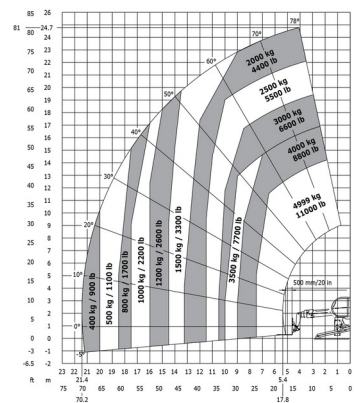

CHARIOT TELESCOPIQUE ROTATIF

MANITOU MRT2550 P+

Chariots élévateurs et Manuscopic

MANITOU MRT2550 P+

Prix par jour	€ 655
2 à 4 jours	€ 525 /jour
Prix par semaine	€ 2055
A partir de 4 semaines	€ 1600 /semaine

Capacité de levage	4999 kg
Roues motrices/direction	4x4x4
Hauteur de levage	24700 mm
Longueur	7,45 m
Largeur	2,49 m
Hauteur	3,05 m
Poids	18900 kg

Moteur Diesel

Radiocommandée

ACCESSOIRES

- Crochet fourches - 6 tonnes
- Treuil - 5 tonnes
- Nacelle négative
- Opérateur - CAT 2
- Cuve chantier (mazout) 1100 l avec pompe
- Nacelle - 365 kg
- Multilifter GERENUK 500 kg
- Benne agricole 1.500 l - 2,40 m
- Jib avec potence 6 tonnes (P6000)
- Potence treuil PT800
- Godet 1.000 l - 2,40 m
- Ventouse POWR-GRIP 635 kg
- Potence courte PC50
- Plaque d'immatriculation