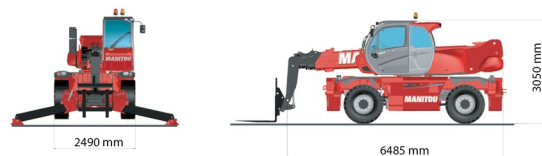

CHARIOT TELESCOPIQUE ROTATIF

MANITOU MRT2150 P+

Chariots élévateurs et Manuscopic

MANITOU MRT2150 P+

Prix par jour	€ 585
2 à 4 jours	€ 465 /jour
Prix par semaine	€ 1770
A partir de 4 semaines	€ 1375 /semaine

Capacité de levage	4999 kg
Roues motrices/direction	4x4x4
Hauteur de levage	20600 mm
Longueur	6,49 m
Largeur	2,49 m
Hauteur	3,05 m
Poids	16095 kg

- Moteur Diesel
- Radiocommandée

ACCESSOIRES

- Crochet fourches - 6 tonnes
- Treuil - 5 tonnes
- Nacelle négative
- Opérateur - CAT 2
- Cuve chantier (mazout) 1100 l avec pompe
- Nacelle - 365 kg
- Multilifter GERENUK 500 kg
- Benne agricole 1.500 l - 2,40 m
- Nacelle - 1.000 kg
- Jib avec potence 6 tonnes (P6000)
- Potence treuil PT800
- Godet 1.000 l - 2,40 m
- Ventouse POWR-GRIP 635 kg
- Potence courte PC50
- Plaque d'immatriculation