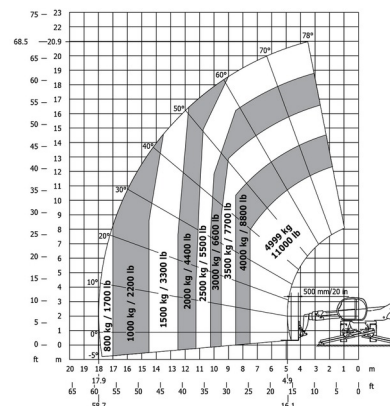

CHARIOT TELESCOPIQUE ROTATIF

MANITOU MRT2150 P+

Chariots élévateurs et Manuscopic

MANITOU MRT2150 P+

Prix par jour	€ 585
2 à 4 jours	€ 465 /jour
Prix par semaine	€ 1770
A partir de 4 semaines	€ 1375 /semaine

Capacité de levage	4999 kg
Roues motrices/direction	4x4x4
Hauteur de levage	20600 mm
Longueur	6,49 m
Largeur	2,49 m
Hauteur	3,05 m
Poids	16095 kg

- Moteur Diesel
- Radiocommandée

ACCESSOIRES

- Crochet fourches - 6 tonnes
- Treuil - 5 tonnes
- Nacelle négative
- Opérateur - CAT 2
- Cuve chantier (mazout) 1100 l avec pompe
- Nacelle - 365 kg
- Multilifter GERENUK 500 kg
- Benne agricole 1.500 l - 2,40 m
- Nacelle - 1.000 kg
- Jib avec potence 6 tonnes (P6000)
- Potence treuil PT800
- Godet 1.000 l - 2,40 m
- Ventouse POWR-GRIP 635 kg
- Potence courte PC50
- Plaque d'immatriculation