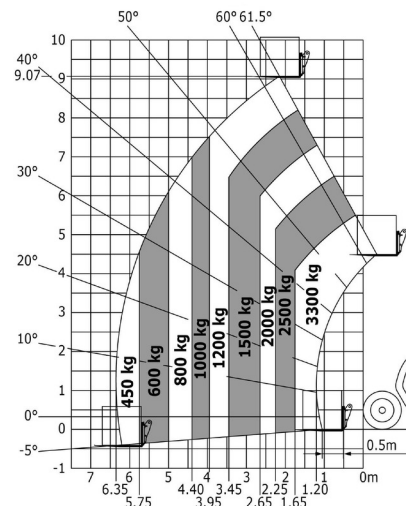

CHARIOT TELESCOPIQUE

MANITOU MT933

Chariots élévateurs et Manuscopic

MANITOU MT933

Prix par jour	€ 215
2 à 4 jours	€ 170 /jour
Prix par semaine	€ 680
A partir de 4 semaines	€ 505 /semaine

Capacité de levage	3300 kg
Roues motrices/direction	4x4
Hauteur de levage	9070 mm
Longueur	4,71 m
Largeur	2,26 m
Hauteur	2,30 m
Poids	7640 kg

ACCESSOIRES

- Crochet fourches - 3 tonnes
- Crochet fourches - 6 tonnes
- Opérateur - CAT 1
- Cuve chantier (mazout) 1100 l avec pompe
- Benne agricole 1.500 l - 2,40 m
- Benne agricole - 2.000 l - 2,40 m
- Benne agricole 2.500 l - 2,40 m
- Jib avec potence - 4 tonnes (P4000)
- Godet 900 l - 2,40 m
- Godet 1.000 l - 2,40 m
- Potence courte PC50
- Plaque d'immatriculation