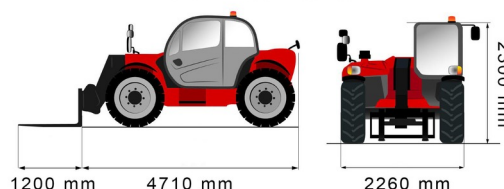

CHARIOT TELESCOPIQUE

MANITOU MT933

Chariots élévateurs et Manuscopic

MANITOU MT933

Prix par jour	€ 215
2 à 4 jours	€ 170 /jour
Prix par semaine	€ 680
A partir de 4 semaines	€ 505 /semaine

Capacité de levage	3300 kg
Roues motrices/direction	4x4
Hauteur de levage	9070 mm
Longueur	4,71 m
Largeur	2,26 m
Hauteur	2,30 m
Poids	7640 kg

ACCESSOIRES

- Crochet fourches - 3 tonnes
- Crochet fourches - 6 tonnes
- Opérateur - CAT 1
- Cuve chantier (mazout) 1100 l avec pompe
- Benne agricole 1.500 l - 2,40 m
- Benne agricole - 2.000 l - 2,40 m
- Benne agricole 2.500 l - 2,40 m
- Jib avec potence - 4 tonnes (P4000)
- Godet 900 l - 2,40 m
- Godet 1.000 l - 2,40 m
- Potence courte PC50
- Plaque d'immatriculation