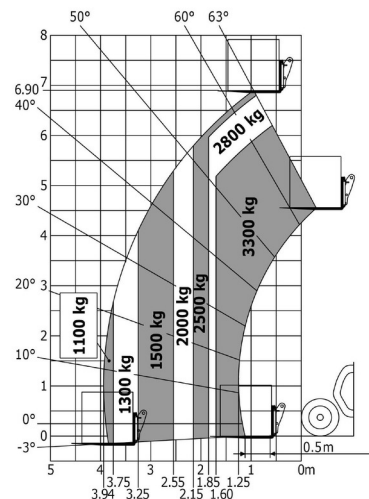

CHARIOT TELESCOPIQUE

MANITOU MT733

Chariots élévateurs et Manuscopic

MANITOU MT733

Prix par jour	€ 210
2 à 4 jours	€ 165 /jour
Prix par semaine	€ 625
A partir de 4 semaines	€ 455 /semaine

Capacité de levage	3300 kg
Roues motrices/direction	4x4
Hauteur de levage	6900 mm
Longueur	4,74 m
Largeur	2,33 m
Hauteur	2,30 m
Poids	6700 kg

ACCESSOIRES

- Opérateur - CAT 1
- Cuve chantier (mazout) 1100 l avec pompe
- Benne agricole 1.500 l - 2,40 m
- Benne agricole - 2.000 l - 2,40 m
- Benne agricole 2.500 l - 2,40 m
- Godet 900 l - 2,40 m
- Godet 1.000 l - 2,40 m
- Plaque d'immatriculation