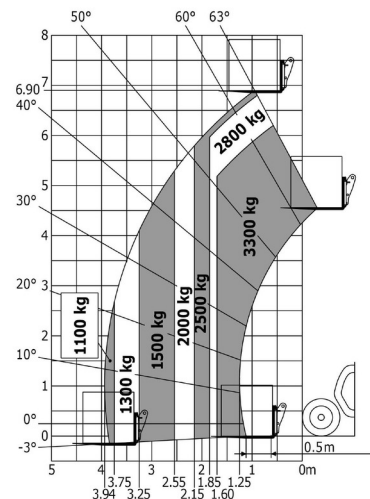

CHARIOT TELESCOPIQUE

MANITOU MT733

Chariots élévateurs et Manuscopic

» MANITOU MT733

Capacité de levage	3300 kg
Roues motrices/direction	4x4
Hauteur de levage	6900 mm
Longueur	4,74 m
Largeur	2,33 m
Hauteur	2,30 m
Poids	6700 kg