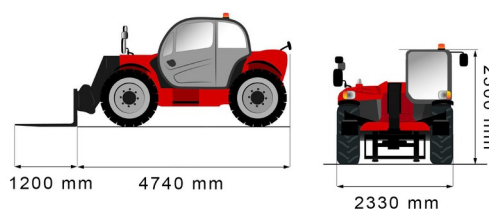

CHARIOT TELESCOPIQUE

MANITOU MT733

Chariots élévateurs et Manuscopic

» MANITOU MT733

Capacité de levage	3300 kg
Roues motrices/direction	4x4
Hauteur de levage	6900 mm
Longueur	4,74 m
Largeur	2,33 m
Hauteur	2,30 m
Poids	6700 kg