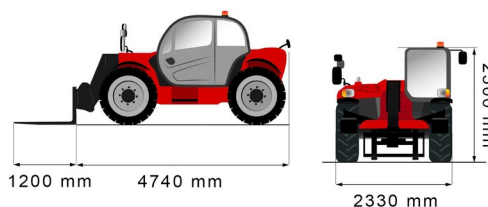

CHARIOT TELESCOPIQUE

MANITOU MT733

Chariots élévateurs et Manuscopic

MANITOU MT733

Prix par jour	€ 210
2 à 4 jours	€ 165 /jour
Prix par semaine	€ 625
A partir de 4 semaines	€ 455 /semaine

Capacité de levage	3300 kg
Roues motrices/direction	4x4
Hauteur de levage	6900 mm
Longueur	4,74 m
Largeur	2,33 m
Hauteur	2,30 m
Poids	6700 kg

ACCESSOIRES

- Opérateur - CAT 1
- Cuve chantier (mazout) 1100 l avec pompe
- Benne agricole 1.500 l - 2,40 m
- Benne agricole - 2.000 l - 2,40 m
- Benne agricole 2.500 l - 2,40 m
- Godet 900 l - 2,40 m
- Godet 1.000 l - 2,40 m
- Plaque d'immatriculation