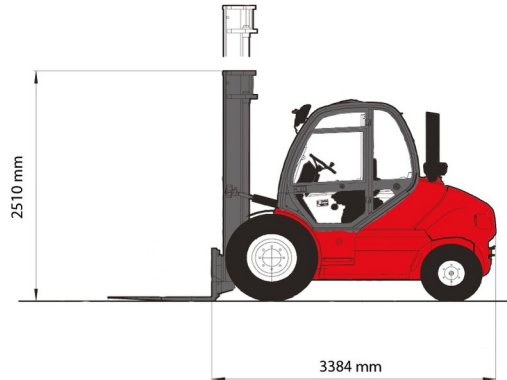

HEFTRUCK SEMI-INDUSTRIEEL

Heftrucks en verreikers

MANITOU MSI 50 T

» MANITOU MSI 50 T

Dagprijs	€ 230
2 à 4 dagen :	€ 185 /dag
Weekprijs	€ 745
Prijs vanaf 4 weken	€ 600 /week

Hefcapaciteit	5000 kg
Reikhoogte	5500 mm
Lengte	3,38 m
Breedte	1,73 m
Hoogte	2,77 m
Gewicht	8420 kg

ACCESSOIRES

- Operator - CAT 1
- Werftank (mazout) 1100 l met pomp
- Verlengvorken
- Nummerplaat

Dieselmotor

Mast: Triplex 5,50 m

Raadpleeg onze website www.dumarent.be voor de technische fiche

Indien u nog vragen hebt over deze machine of toebehoren, dan kunt u ons steeds bellen op +32(0)56 222 111 of een e-mail sturen.