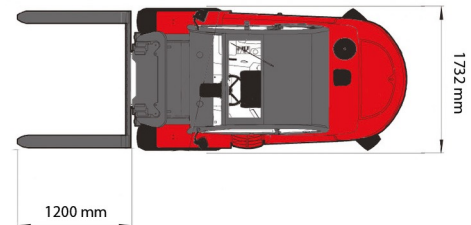

HEFTRUCK SEMI-INDUSTRIEEL

Heftrucks en verreikers

MANITOU MSI 50 T

» MANITOU MSI 50 T

Dagprijs	€ 230
2 à 4 dagen :	€ 185 /dag
Weekprijs	€ 745
Prijs vanaf 4 weken	€ 600 /week

Hefcapaciteit	5000 kg
Reikhoogte	5500 mm
Lengte	3,38 m
Breedte	1,73 m
Hoogte	2,77 m
Gewicht	8420 kg