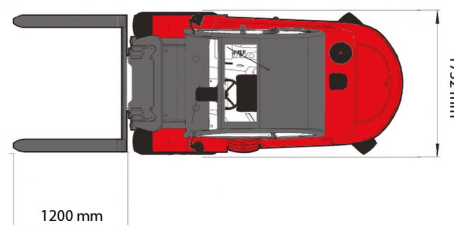

HEFTRUCK SEMI-INDUSTRIEEL

MANITOU MSI 50 T

Heftrucks en verreikers

» MANITOU MSI 50 T

Dagprijs	€ 230
2 à 4 dagen :	€ 185 /dag
Weekprijs	€ 745
Prijs vanaf 4 weken	€ 600 /week

Hefcapaciteit	5000 kg
Reikhoogte	5500 mm
Lengte	3,38 m
Breedte	1,73 m
Hoogte	2,77 m
Gewicht	8420 kg

ACCESSOIRES

- Operator - CAT 1
- Werftank (mazout) 1100 l met pomp
- Verlengvorken
- Nummerplaat

Dieselmotor

Mast: Triplex 5,50 m

Raadpleeg onze website www.dumarent.be voor de technische fiche

Indien u nog vragen hebt over deze machine of toebehoren, dan kunt u ons steeds bellen op +32(0)56 222 111 of een e-mail sturen.