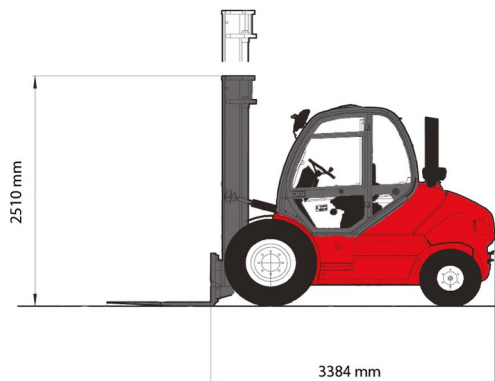

HEFTRUCK SEMI-INDUSTRIEEL

MANITOU MSI 50 T

Heftrucks en verreikers

» MANITOU MSI 50 T

Dagprijs	€ 230
2 à 4 dagen :	€ 185 /dag
Weekprijs	€ 745
Prijs vanaf 4 weken	€ 600 /week

Hefcapaciteit	5000 kg
Reikhoogte	5500 mm
Lengte	3,38 m
Breedte	1,73 m
Hoogte	2,77 m
Gewicht	8420 kg

ACCESSOIRES

- Operator - CAT 1
- Werftank (mazout) 1100 l met pomp
- Verlengvorken
- Nummerplaat

Dieselmotor

Mast: Triplex 5,50 m

Raadpleeg onze website www.dumarent.be voor de technische fiche

Indien u nog vragen hebt over deze machine of toebehoren, dan kunt u ons steeds bellen op +32(0)56 222 111 of een e-mail sturen.