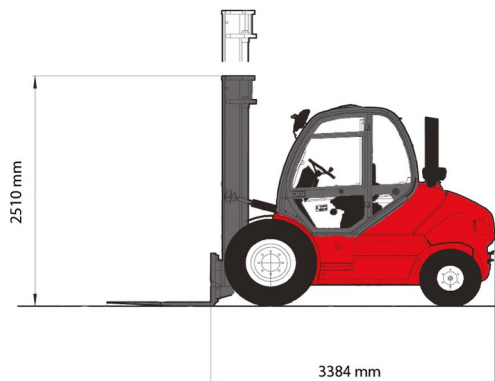

CHARIOT ELEVATEUR SEMI-INDUSTRIEL

# MANITOU MSI 50 T

Chariots élévateurs et Manuscopic

## » MANITOU MSI 50 T

Prix par jour	€ 230
2 à 4 jours	€ 185 /jour
Prix par semaine	€ 745
A partir de 4 semaines	€ 600 /semaine

Capacité de levage	5000 kg
Hauteur de levage	5500 mm
Longueur	3,38 m
Largeur	1,73 m
Hauteur	2,77 m
Poids	8420 kg