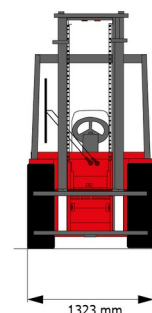

HEFTRUCK SEMI-INDUSTRIEEL

MANITOU MSI 30 T

Heftrucks en verreikers

» MANITOU MSI 30 T

Hefcapaciteit	3000 kg
Reikhoogte	4700 mm
Lengte	2,98 m
Breedte	1,32 m
Hoogte	2,40 m
Gewicht	4530 kg

ACCESSOIRES

- Operator - CAT 1
- Lange vorken
- Verlengvorken
- Nummerplaat