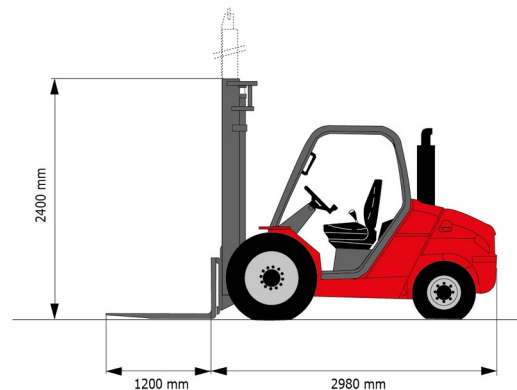

HEFTRUCK SEMI-INDUSTRIEEL

## » MANITOU MSI 30 T

Dagprijs	€ 155
2 à 4 dagen :	€ 125 /dag
Weekprijs	€ 455
Prijs vanaf 4 weken	€ 365 /week

Hefcapaciteit	3000 kg
Reikhoogte	4700 mm
Lengte	2,98 m
Breedte	1,32 m
Hoogte	2,40 m
Gewicht	4530 kg