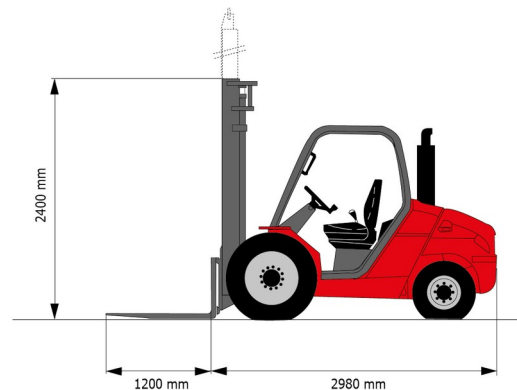

HEFTRUCK SEMI-INDUSTRIEEL

MANITOU MSI 30 T

Heftrucks en verreikers

» MANITOU MSI 30 T

Hefcapaciteit	3000 kg
Reikhoogte	4700 mm
Lengte	2,98 m
Breedte	1,32 m
Hoogte	2,40 m
Gewicht	4530 kg

ACCESSOIRES

- Operator - CAT 1
- Lange vorken
- Verlengvorken
- Nummerplaat