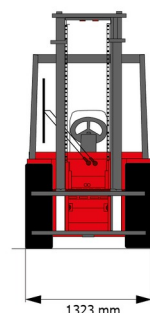

## » MANITOU MSI 30 T

Dagprijs	€ 155
2 à 4 dagen :	€ 125 /dag
Weekprijs	€ 455
Prijs vanaf 4 weken	€ 365 /week

Hefcapaciteit	3000 kg
Reikhoogte	4700 mm
Lengte	2,98 m
Breedte	1,32 m
Hoogte	2,40 m
Gewicht	4530 kg