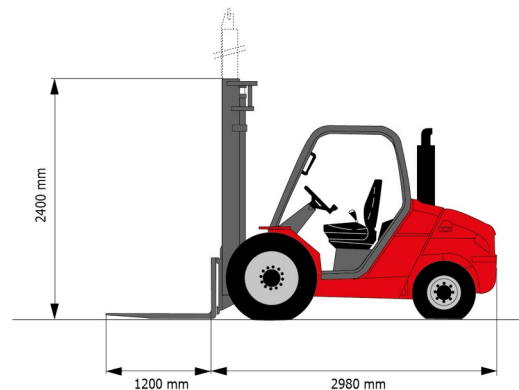

CHARIOT ELEVATEUR SEMI-INDUSTRIEL

# MANITOU MSI 30 T

Chariots élévateurs et Manuscopic

## » MANITOU MSI 30 T

Prix par jour	€ 155
2 à 4 jours	€ 125 /jour
Prix par semaine	€ 455
A partir de 4 semaines	€ 365 /semaine

Capacité de levage	3000 kg
Hauteur de levage	4700 mm
Longueur	2,98 m
Largeur	1,32 m
Hauteur	2,40 m
Poids	4530 kg