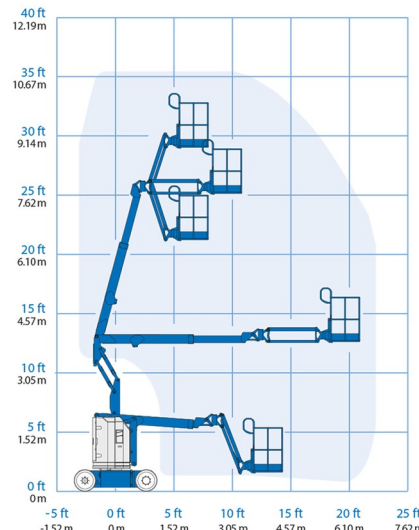

CHARIOT ELEVATEUR SEMI-INDUSTRIEL

MANITOU MSI 30 T

Chariots élévateurs et Manuscopie

» MANITOU MSI 30 T

Capacité de levage	3000 kg
Hauteur de levage	4700 mm
Longueur	2,98 m
Largeur	1,32 m
Hauteur	2,40 m
Poids	4530 kg