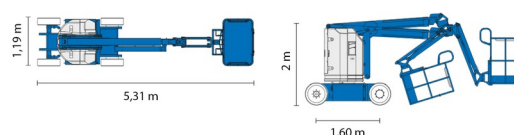

CHARIOT ELEVATEUR SEMI-INDUSTRIEL

MANITOU MSI 30 T

Chariots élévateurs et Manuscopie

» MANITOU MSI 30 T

Capacité de levage	3000 kg
Hauteur de levage	4700 mm
Longueur	2,98 m
Largeur	1,32 m
Hauteur	2,40 m
Poids	4530 kg