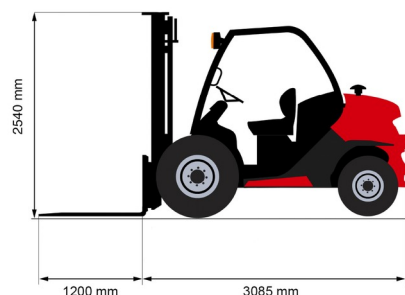

ELEVATEUR ELEVATEUR TOUT TERRAIN

Chariots élévateurs et Manuscopic

MANITOU MC30-4

» MANITOU MC30-4

Capacité de levage	3000 kg
Roues motrices/direction	4x4
Hauteur de levage	5000 mm
Longueur	3,09 m
Largeur	1,45 m
Hauteur	2,54 m
Poids	4515 kg

ACCESSOIRES

- Opérateur - CAT 1
- Cuve chantier (mazout) 1100 l avec pompe
- Rampes synthétiques
- Longues fourches
- Rallonges de fourches

Moteur Diesel

Mât: Triplex 4,70 ou 5,00 m. Fourches 1.2 m ou 1.6m. Avec déplacement latéral.