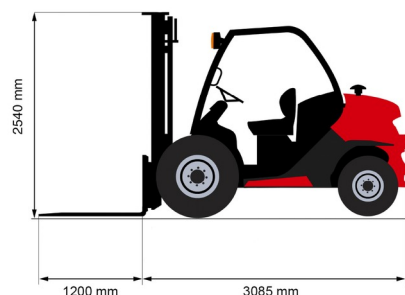

ELEVATEUR ELEVATEUR TOUT TERRAIN

Chariots élévateurs et Manuscopic

MANITOU MC30-4

» MANITOU MC30-4

Prix par jour	€ 155
2 à 4 jours	€ 125 /jour
Prix par semaine	€ 445
A partir de 4 semaines	€ 365 /semaine

Capacité de levage	3000 kg
Roues motrices/direction	4x4
Hauteur de levage	5000 mm
Longueur	3,09 m
Largeur	1,45 m
Hauteur	2,54 m
Poids	4515 kg

ACCESSOIRES

- Opérateur - CAT 1
- Cuve chantier (mazout) 1100 l avec pompe
- Rampes synthétiques
- Longues fourches
- Rallonges de fourches

Moteur Diesel

Mât: Triplex 4,70 ou 5,00 m. Fourches 1.2 m ou 1.6m. Avec déplacement latéral.