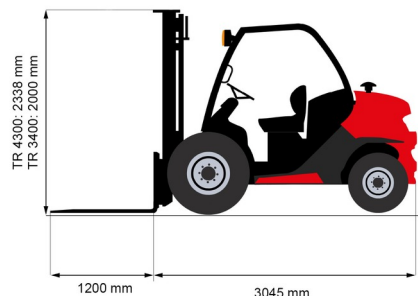

HEFTRUCK ALLE TERREIN

MANITOU MC25-4

Heftrucks en verreikers

» MANITOU MC25-4

Dagprijs	€ 150
2 à 4 dagen :	€ 120 /dag
Weekprijs	€ 430
Prijs vanaf 4 weken	€ 340 /week

Hefcapaciteit	2500 kg
Aandrijving/sturing	4x4
Reikhoogte	4300 mm
Lengte	3,05 m
Breedte	1,45 m
Hoogte	2,34 m
Gewicht	4290 kg

ACCESSOIRES

- Operator - CAT 1
- Werftank (mazout) 1100 l met pomp
- Kunststof rijplaten
- Lange vorken
- Verlengvorken
- Nummerplaat

Dieselmotor

Mast: Triplex 4,30 m (ook beschikbaar met triplex mast 3,40 m & doorrijhoogte 1,99 m)