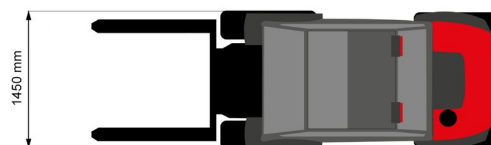

ELEVATEUR ELEVATEUR TOUT TERRAIN

Chariots élévateurs et Manuscopic

MANITOU MC25-4

» MANITOU MC25-4

Capacité de levage	2500 kg
Roues motrices/direction	4x4
Hauteur de levage	4300 mm
Longueur	3,05 m
Largeur	1,45 m
Hauteur	2,34 m
Poids	4290 kg

ACCESSOIRES

- Opérateur - CAT 1
- Cuve chantier (mazout) 1100 l avec pompe
- Rampes synthétiques
- Longues fourches
- Rallonges de fourches
- Plaque d'immatriculation

Moteur Diesel

Mât : Triplex 4,30 m (aussi disponible avec mât triplex 3,40 m & hauteur 2,0 m)