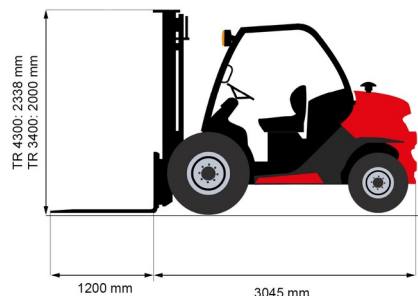

ELEVATEUR ELEVATEUR TOUT TERRAIN

Chariots élévateurs et Manuscopic

MANITOU MC25-4

» MANITOU MC25-4

Prix par jour	€ 150
2 à 4 jours	€ 120 /jour
Prix par semaine	€ 430
A partir de 4 semaines	€ 340 /semaine

Capacité de levage	2500 kg
Roues motrices/direction	4x4
Hauteur de levage	4300 mm
Longueur	3,05 m
Largeur	1,45 m
Hauteur	2,34 m
Poids	4290 kg

ACCESSOIRES

- Opérateur - CAT 1
- Cuve chantier (mazout) 1100 l avec pompe
- Rampes synthétiques
- Longues fourches
- Rallonges de fourches
- Plaque d'immatriculation

Moteur Diesel

Mât : Triplex 4,30 m (aussi disponible avec mât triplex 3,40 m & hauteur 2,0 m)