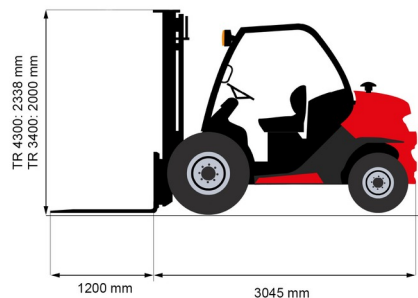

ELEVATEUR ELEVATEUR TOUT TERRAIN

Chariots élévateurs et Manuscopic

MANITOU MC25-4

» MANITOU MC25-4

Capacité de levage	2500 kg
Roues motrices/direction	4x4
Hauteur de levage	4300 mm
Longueur	3,05 m
Largeur	1,45 m
Hauteur	2,34 m
Poids	4290 kg

ACCESSOIRES

- Opérateur - CAT 1
- Cuve chantier (mazout) 1100 l avec pompe
- Rampes synthétiques
- Longues fourches
- Rallonges de fourches
- Plaque d'immatriculation

Moteur Diesel

Mât : Triplex 4,30 m (aussi disponible avec mât triplex 3,40 m & hauteur 2,0 m)