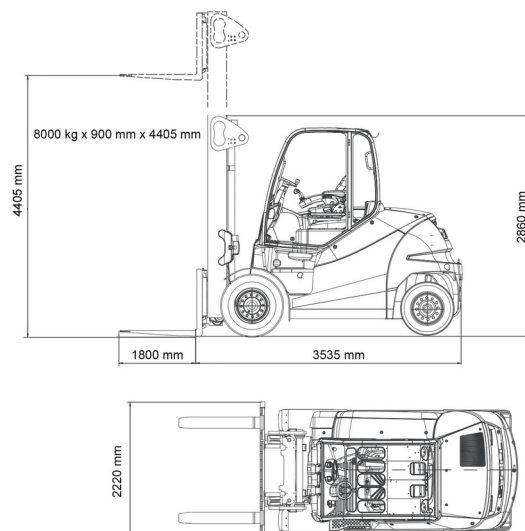

CHARIOT ELEVATEUR ELECTRIQUE

8,0T batterie STILL 4 roues

Chariots élévateurs et Manuscopic

» 8,0T batterie STILL 4 roues

Capacité de levage	8000 kg
Hauteur de levage	4400 mm
Longueur	3,54 m
Largeur	2,14 m
Hauteur	2,86 m
Poids	15430 kg

ACCESSOIRES

- Opérateur - CAT 1
- Plaque d'immatriculation

Batterie

Fourches: 1800 mm / Avec déplacement latéral et positionneur.

Consultez la fiche technique sur notre site www.dumarent.be

Si vous avez des questions concernant cette machine ou des accessoires, vous pouvez toujours nous appeler au +32(0)56 222 111 ou nous envoyer un e-mail.