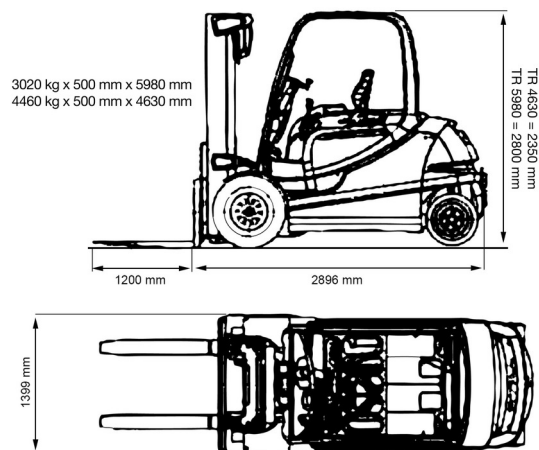

CHARIOT ELEVATEUR ELECTRIQUE

5,0T batterie STILL 4 roues

Chariots élévateurs et Manuscopic

» 5,0T batterie STILL 4 roues

SIDE SHIFT + POSITIONER

Capacité de levage	5000 kg
Hauteur de levage	4630 mm
Longueur	2,90 m
Largeur	1,40 m
Hauteur	2,35 m
Poids	7121 kg

ACCESSOIRES

- Opérateur - CAT 1
- Mât plus haut (>5,5 m)
- Longues fourches
- Rallonges de fourches
- Plaque d'immatriculation

Batterie

Avec déplacement latéral. Fourches: 1200 mm. Aussi disponible avec HL 5980.