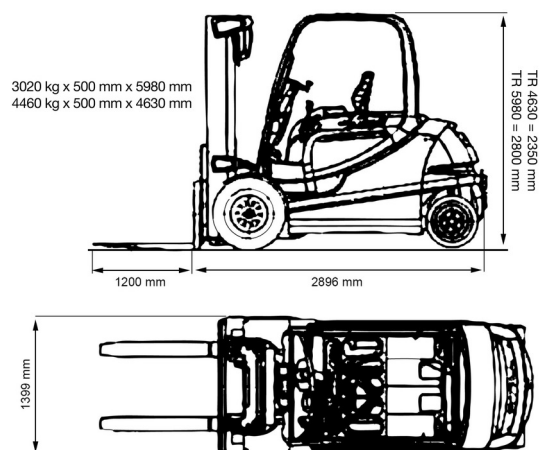

CHARIOT ELEVATEUR ELECTRIQUE

5,0T batterie STILL 4 roues

Chariots élévateurs et Manuscopic

» 5,0T batterie STILL 4 roues

Prix par jour	€ 265
2 à 4 jours	€ 210 /jour
Prix par semaine	€ 755
A partir de 4 semaines	€ 565 /semaine

Capacité de levage	5000 kg
Hauteur de levage	4630 mm
Longueur	2,90 m
Largeur	1,40 m
Hauteur	2,35 m
Poids	7121 kg

ACCESSOIRES

- Opérateur - CAT 1
- Mât plus haut (>5,5 m)
- Longues fourches
- Rallonges de fourches
- Plaque d'immatriculation

SIDE SHIFT + POSITIONER

Batterie

Avec déplacement latéral. Fourches: 1200 mm. Aussi disponible avec HL 5980.

Consultez la fiche technique sur notre site www.dumarent.be
Si vous avez des questions concernant cette machine ou des accessoires, vous pouvez toujours nous appeler au +32(0)56 222 111 ou nous envoyer un e-mail.

Les frais de nettoyage et d'environnement seront mis en compte si la machine revient très sale ou pleine de boue.

- Tous les prix sont hors TVA.
- Un dépôt de garantie peut être demandé.

duma rent
on different places !

Duma Rent bvba - Torkonjestraat 23, BE-8510 Marke
T +32(0)56 222 111 • Fax +32(0)56 716 141
info@dumarent.be • www.dumarent.be

Secteur Flandre occidentale
056 222 111

Secteur Flandre orientale
09 228 28 22

Secteur Anvers
03 887 87 81

Secteur Bruxelles
02 705 05 09

Secteur Charleroi
071 33 36 38