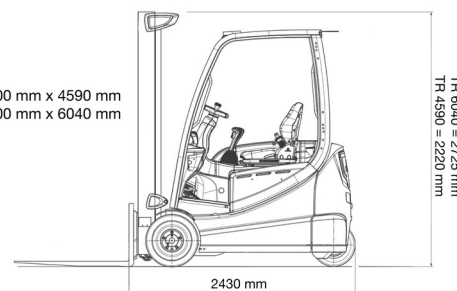

HEFTRUCK BATTERIJ

Heftrucks en verreikers

3,0T batterij STILL4 wiel

2800 kg x 500 mm x 4590 mm
2500 kg x 500 mm x 6040 mm

SIDE SHIFT

» 3,0T batterij STILL4 wiel

Hefcapaciteit	3000 kg
Reikhoogte	4590 mm
Lengte	2,43 m
Breedte	1,30 m
Hoogte	2,22 m
Gewicht	5040 kg

ACCESSOIRES

- Operator - CAT 1
- Lange vorken
- Verlengvorken
- Nummerplaat

Batterij

Vorken: 1200 mm

Raadpleeg onze website www.dumarent.be voor de technische fiche

Indien u nog vragen hebt over deze machine of toebehoren, dan kunt u ons steeds bellen op +32(0)56 222 111 of een e-mail sturen.